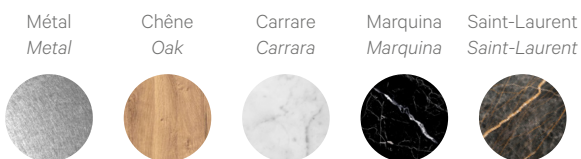

Plateau métal, bois ou marbre
Top : metal, wood or marble

Peinture poudre époxy
Epoxy powder coating

À assembler | To be assembled

Fabriqué en France
Made in France

	Usage intérieur Indoor use	Usage extérieur Outdoor use
Mé	Acier Steel	Pied Aluminium - Plateau Inox Leg: Aluminium - Top: Inox
Kg	27 Kg	14 Kg
Kg	39 Kg	-
Kg	57 Kg	-
	Toutes sauf 020 All except 020	Toutes sauf 241, 020 All except 241, 020

Matériaux disponibles pour les plateaux
Materials available for table tops

Coloris disponibles | Available colors

Ankara

Design
Constance Guisset

Fiche Technique
Technical sheet

Table ronde ø 120 cm
Round table ø 120 cm