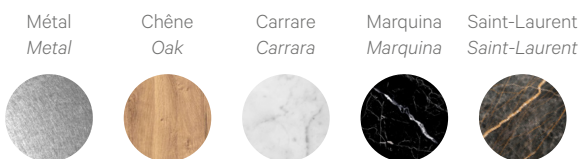

Matériaux disponibles pour les plateaux
Materials available for table tops

Coloris disponibles | Available colors

Ankara

Design
Constance Guisset

Fiche Technique
Technical sheet

Table ronde ø 150 cm
Round table ø 150 cm

Plateau métal, bois ou marbre
Top : metal, wood or marble

Peinture poudre époxy
Epoxy powder coating

À assembler | To be assembled

Fabriqué en France
Made in France

	Usage intérieur Indoor use	Usage extérieur Outdoor use
Mé	Acier Steel	Pied Aluminium - Plateau Inox Leg: Aluminium - Top: Inox
Kg	86 Kg	42,5 Kg
Kg	61 Kg	-
Kg	157 Kg	-
	Toutes sauf 020 All except 020	Toutes sauf 241, 020 All except 241, 020

Matériaux disponibles pour les plateaux
Materials available for table tops

Coloris disponibles | Available colors