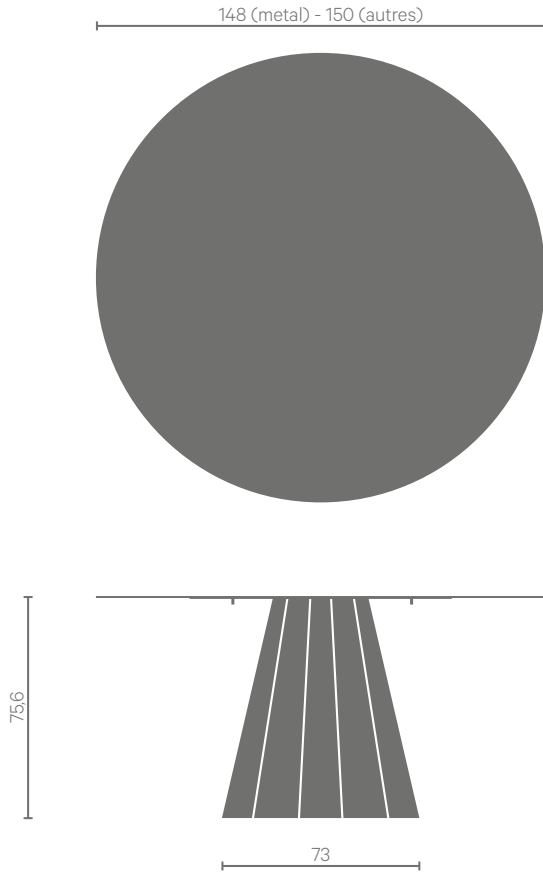

Matériaux disponibles pour les plateaux
Materials available for table tops

Coloris disponibles | Available colors

Ankara

Design
Constance Guisset

Fiche Technique
Technical sheet

Table ronde ø 120 cm
Round table ø 120 cm

Matériaux disponibles pour les plateaux
Materials available for table tops

Coloris disponibles | Available colors

Ankara

Design
Constance Guisset

Fiche Technique
Technical sheet

Table ronde ø 150 cm
Round table ø 150 cm