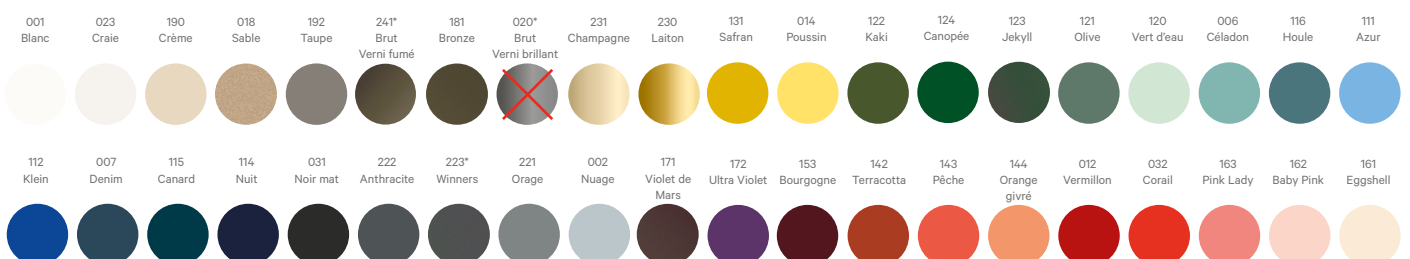

Plateau métal, bois ou marbre
Top : metal, wood or marble

Peinture poudre époxy
Epoxy powder coating

À assembler | To be assembled

Fabriqué en France
Made in France

	Usage intérieur Indoor use	Usage extérieur Outdoor use
Mé	Acier Steel	Pied Aluminium - Plateau Inox Leg: Aluminium - Top: Inox
Kg	27 Kg	14 Kg
Kg	39 Kg	-
Kg	57 Kg	-
	Toutes sauf 020 All except 020	Toutes sauf 241, 020 All except 241, 020

Matériaux disponibles pour les plateaux
Materials available for table tops

Coloris disponibles | Available colors

Ankara

Design
Constance Guisset

Fiche Technique
Technical sheet

Table ronde ø 120 cm
Round table ø 120 cm

Matériaux disponibles pour les plateaux
Materials available for table tops

Coloris disponibles | Available colors