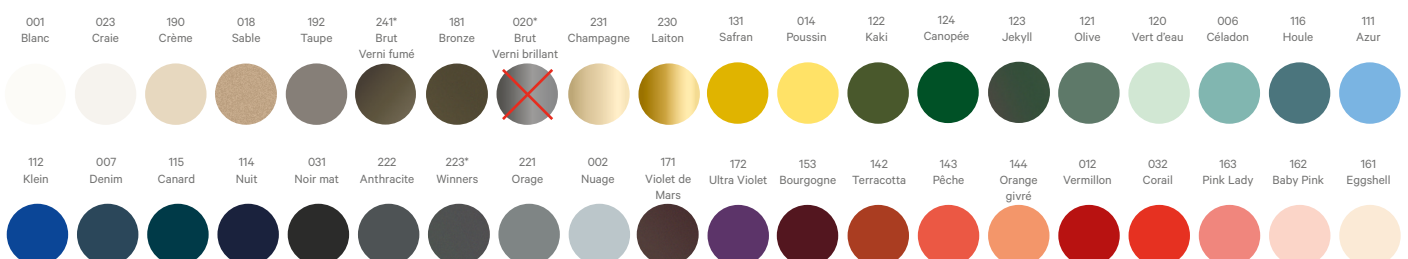

Matériaux disponibles pour les plateaux
Materials available for table tops

Coloris disponibles | Available colors

Ankara

Design
Constance Guisset

Fiche Technique
Technical sheet

Table ronde ø 120 cm
Round table ø 120 cm

Plateau métal, bois ou marbre
Top : metal, wood or marble

Peinture poudre époxy
Epoxy powder coating

À assembler | To be assembled

Fabriqué en France
Made in France

	Usage intérieur Indoor use	Usage extérieur Outdoor use
Mé	Acier Steel	Pied Aluminium - Plateau Inox Leg: Aluminium - Top: Inox
Kg	41 Kg	23,4 Kg
Kg	50 Kg	-
Kg	86 Kg	-
	Toutes sauf 020 All except 020	Toutes sauf 241, 020 All except 241, 020

Matériaux disponibles pour les plateaux
Materials available for table tops

Coloris disponibles | Available colors

Ankara

Design
Constance Guisset

Fiche Technique
Technical sheet

Table ronde ø 150 cm
Round table ø 150 cm

Matériaux disponibles pour les plateaux
Materials available for table tops

Coloris disponibles | Available colors