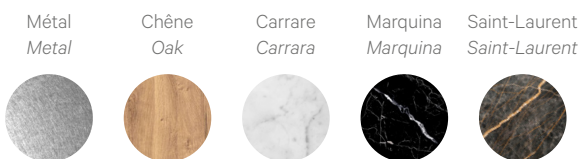

Plateau métal, bois ou marbre
Top : metal, wood or marble

Peinture poudre époxy
Epoxy powder coating

À assembler | To be assembled

Fabriqué en France
Made in France

	Usage intérieur Indoor use	Usage extérieur Outdoor use
Mé	Acier Steel	Pied Aluminium - Plateau Inox Leg: Aluminium - Top: Inox
Kg	27 Kg	14 Kg
Kg	39 Kg	-
Kg	57 Kg	-
	Toutes sauf 020 All except 020	Toutes sauf 241, 020 All except 241, 020

Plateau métal, bois ou marbre
Top : metal, wood or marble

Peinture poudre époxy
Epoxy powder coating

À assembler | To be assembled

Fabriqué en France
Made in France

	Usage intérieur Indoor use	Usage extérieur Outdoor use
Mé	Acier Steel	Pied Aluminium - Plateau Inox Leg: Aluminium - Top: Inox
Kg	41 Kg	23,4 Kg
Kg	50 Kg	-
Kg	86 Kg	-
	Toutes sauf 020 All except 020	Toutes sauf 241, 020 All except 241, 020

Matériaux disponibles pour les plateaux
Materials available for table tops

Coloris disponibles | Available colors

Ankara

Design
Constance Guisset

Fiche Technique
Technical sheet

Table ronde ø 150 cm
Round table ø 150 cm