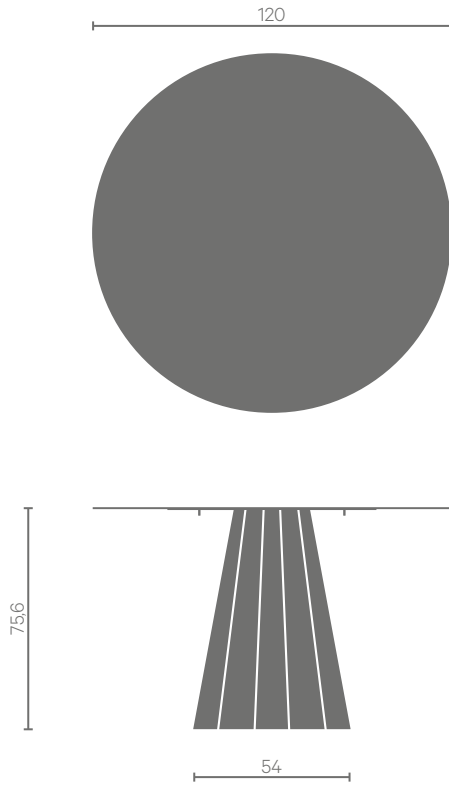

Ankara

Design
Constance Guisset

Fiche Technique
Technical sheet

Tables rondes | *Round tables*

Ankara

Design
Constance Guisset

Fiche Technique
Technical sheet

Table ronde ø 80 cm
Round table ø 80 cm

Matériaux disponibles pour les plateaux
Materials available for table tops

Coloris disponibles | Available colors

Ankara

Design
Constance Guisset

Fiche Technique
Technical sheet

Table ronde ø 120 cm
Round table ø 120 cm