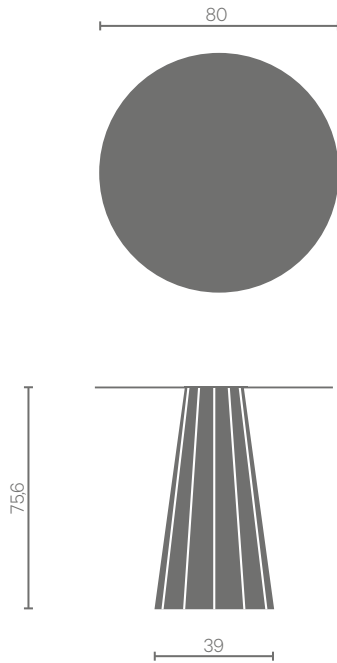

Ankara

Design
Constance Guisset

Fiche Technique
Technical sheet

Tables rondes | *Round tables*

Ankara

Design
Constance Guisset

Fiche Technique
Technical sheet

Table ronde ø 80 cm
Round table ø 80 cm

Matériaux disponibles pour les plateaux
Materials available for table tops

Coloris disponibles | Available colors

Ankara

Design
Constance Guisset

Fiche Technique
Technical sheet

Table ronde ø 120 cm
Round table ø 120 cm