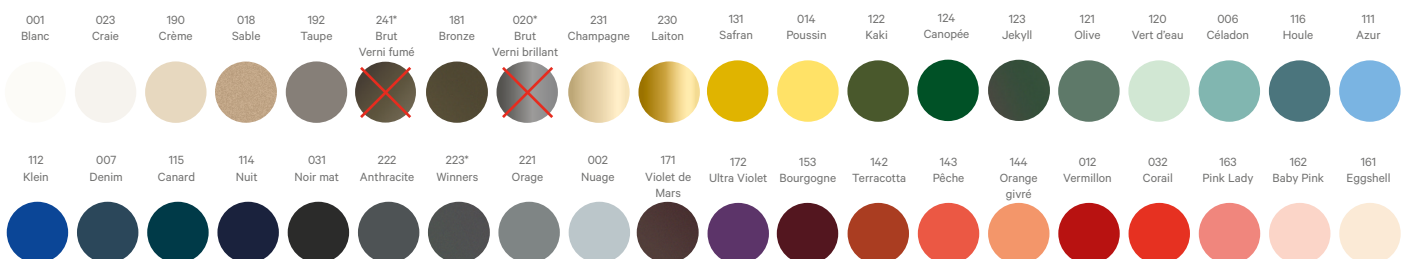

Coloris disponibles | Available colors