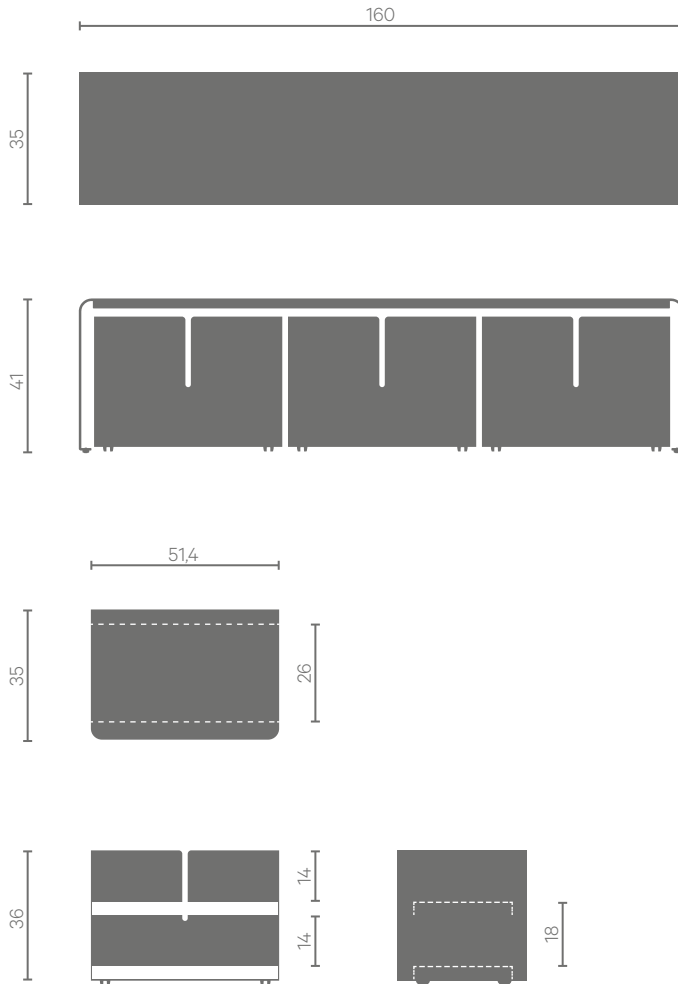

- ✘ Livré monté | Already assembled

- 🇫🇷 Fabriqué en France
Made in France

Coloris disponibles | Available colors

Barber

Design
Luc Jozancy

Fiche Technique
Technical sheet

2 tiroirs | 2 drawers

- Me Acier | Steel
- House Usage intérieur | Indoor use
- Kg 54,2 Kg
- Paintbrush Peinture poudre époxy
Epoxy powder coating
- + Tiroirs recto / verso sur roulettes
Double sided drawer on casters
- + Tiroirs de couleurs différentes possible
Different coloured drawers if needed
- X Livré monté | Already assembled
- Flag Fabriqué en France
Made in France

Coloris disponibles | Available colors

Barber

Design
Luc Jozancy

Fiche Technique
Technical sheet

3 tiroirs | 3 drawers

Me Acier | Steel

Usage intérieur | Indoor use

Kg 79 Kg