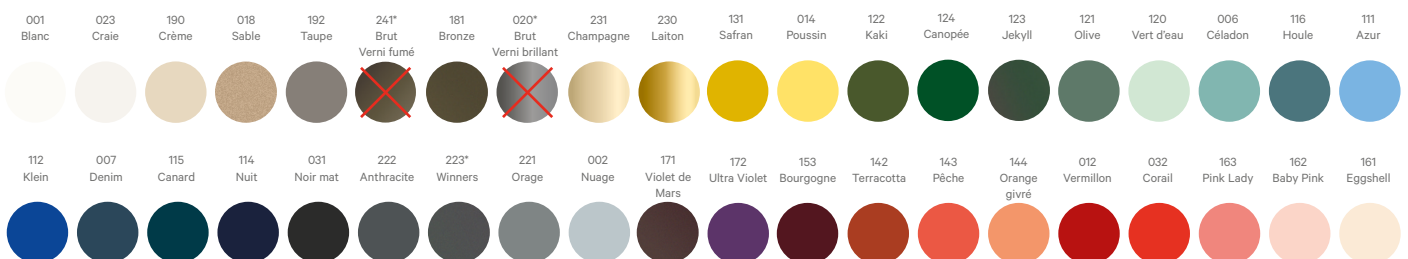

Fabrique en France
Made in France

Voir en Réalité Augmentée
View in Virtual Reality

Coloris disponibles | Available colors

Barber

Design
Luc Jozancy

Fiche Technique
Technical sheet

4 tiroirs | 4 drawers

(Me) Acier | Steel