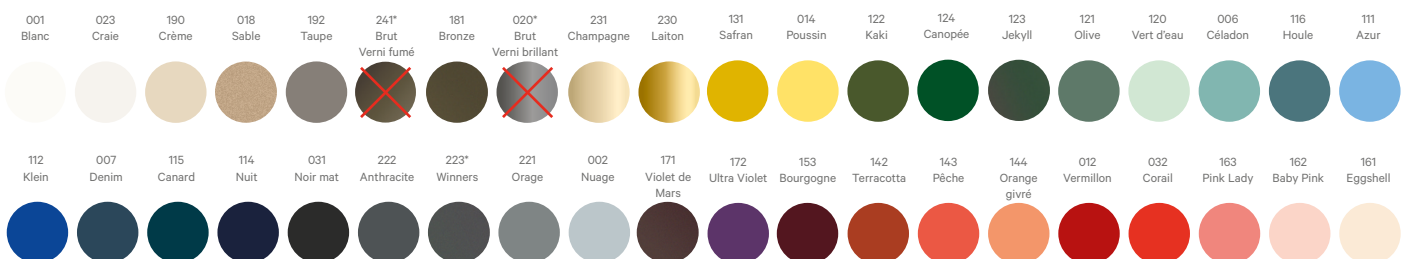

- ✘ Livré monté | Already assembled

- 🇫🇷 Fabriqué en France
Made in France

Coloris disponibles | Available colors

Barber

Design
Luc Jozancy

Fiche Technique
Technical sheet

2 tiroirs | 2 drawers

- Me Acier | Steel
- House Usage intérieur | Indoor use
- Kg 54,2 Kg
- Paintbrush Peinture poudre époxy
Epoxy powder coating
- + Tiroirs recto / verso sur roulettes
Double sided drawer on casters
- + Tiroirs de couleurs différentes possible
Different coloured drawers if needed
- X Livré monté | Already assembled
- Flag Fabriqué en France
Made in France