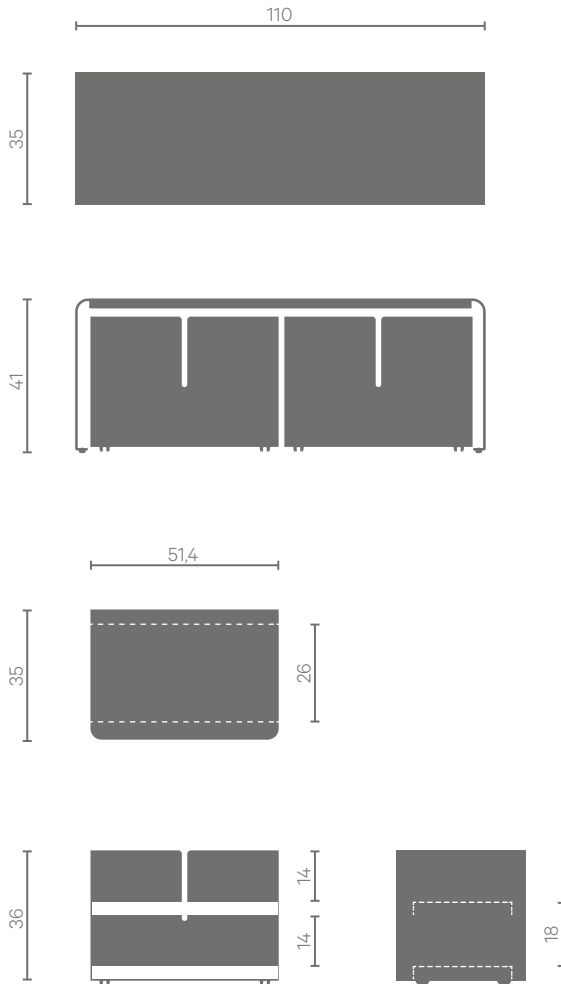

- Me Acier | Steel

- 🏠 Usage intérieur | Indoor use

- Kg 30 Kg

- 🖌️ Peinture poudre époxy
Epoxy powder coating

- + Tiroir recto / verso sur roulettes
Double sided drawer on casters

- + Choix de 2 couleurs (structure / tiroir)
Choice of 2 colors (structure / drawer)

- ✘ Livré monté | Already assembled

- 🇫🇷 Fabriqué en France
Made in France

Coloris disponibles | Available colors

Barber

Design
Luc Jozancy

Fiche Technique
Technical sheet

2 tiroirs | 2 drawers

- Me Acier | Steel
- House Usage intérieur | Indoor use
- Kg 54,2 Kg
- Paintbrush Peinture poudre époxy
Epoxy powder coating
- + Tiroirs recto / verso sur roulettes
Double sided drawer on casters
- + Tiroirs de couleurs différentes possible
Different coloured drawers if needed
- X Livré monté | Already assembled
- Flag Fabriqué en France
Made in France

Coloris disponibles | Available colors

Barber

Design
Luc Jozancy

Fiche Technique
Technical sheet

3 tiroirs | 3 drawers

Me Acier | Steel

Usage intérieur | Indoor use

Kg 79 Kg