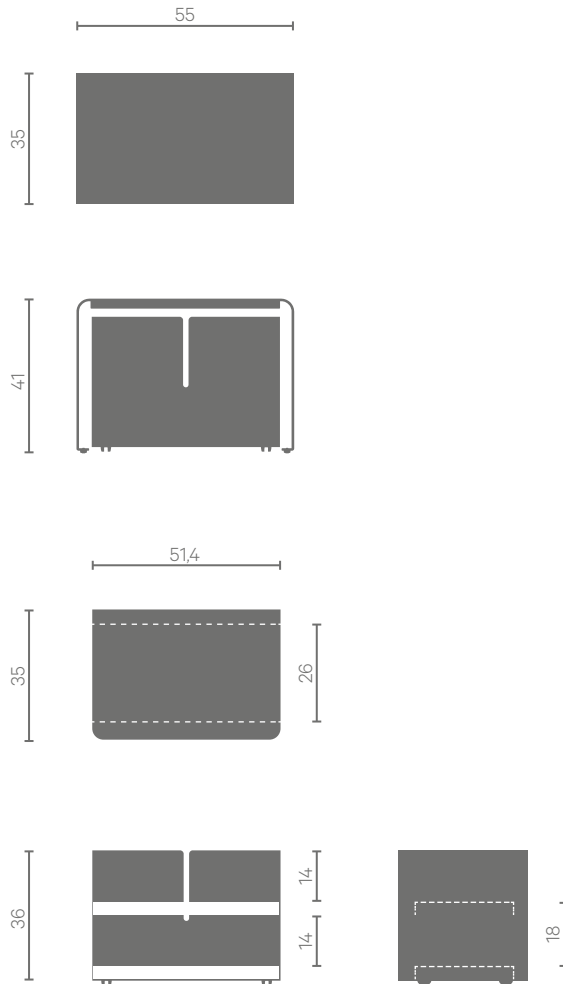

Barber

Design
Luc Jozancy

Fiche Technique
Technical sheet

Meuble TV et rangement | *TV stand and storage*

Barber

Design
Luc Jozancy

Fiche Technique
Technical sheet

1 tiroir | 1 drawer

- Me Acier | Steel

- 🏠 Usage intérieur | Indoor use

- Kg 30 Kg

- 🖌️ Peinture poudre époxy
Epoxy powder coating

- + Tiroir recto / verso sur roulettes
Double sided drawer on casters

- + Choix de 2 couleurs (structure / tiroir)
Choice of 2 colors (structure / drawer)

- ✘ Livré monté | Already assembled

- 🇫🇷 Fabriqué en France
Made in France

Coloris disponibles | Available colors

Barber

Design
Luc Jozancy

Fiche Technique
Technical sheet

2 tiroirs | 2 drawers

- Me Acier | Steel
- House Usage intérieur | Indoor use
- Kg 54,2 Kg
- Paintbrush Peinture poudre époxy
Epoxy powder coating
- + Tiroirs recto / verso sur roulettes
Double sided drawer on casters
- + Tiroirs de couleurs différentes possible
Different coloured drawers if needed
- X Livré monté | Already assembled
- Flag Fabriqué en France
Made in France