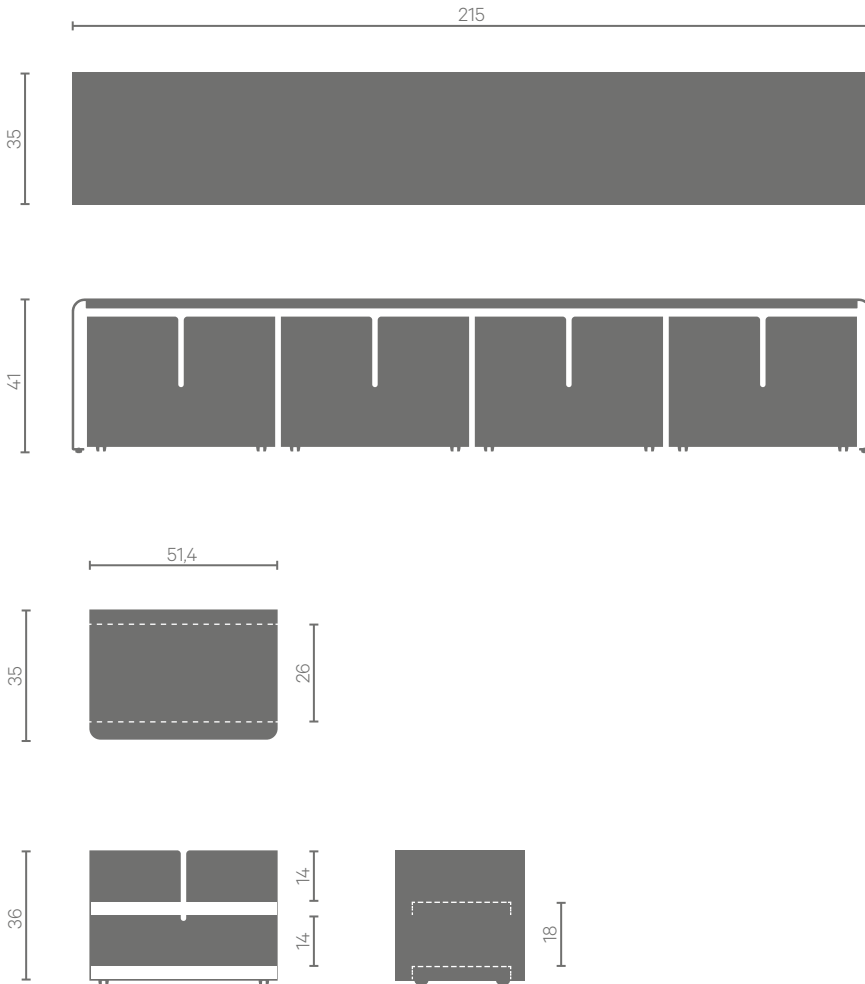

Fabrique en France
Made in France

Voir en Réalité Augmentée
View in Virtual Reality

Coloris disponibles | Available colors

Barber

Design
Luc Jozancy

Fiche Technique
Technical sheet

4 tiroirs | 4 drawers

(Me) Acier | Steel