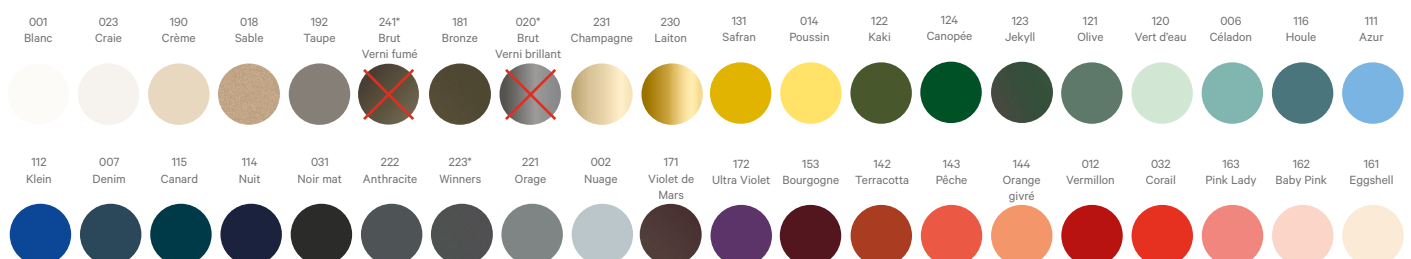

Coloris disponibles | Available colors