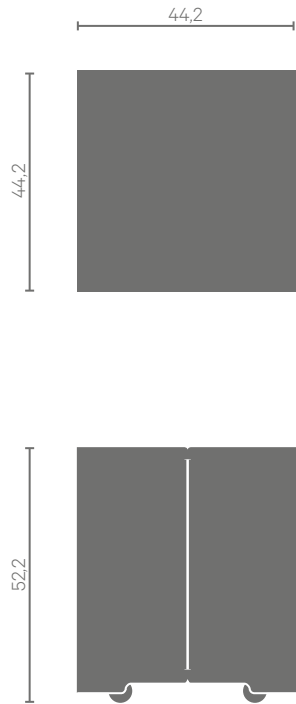

Cape

Design
Luc Jozancy

Fiche Technique
Technical sheet

Cache-pot | *Plant pot*

Cape

Design
Luc Jozancy

Fiche Technique
Technical sheet

Cache-pot carré bas Low square plant pot

- (Mé)** Acier galvanisé | Galvanized steel
- (☀)** Usage intérieur ou extérieur | Indoor or outdoor use
- (Kg)** 20 Kg
- (🔪)** Peinture poudre époxy
Epoxy powder coating
- (+)** Sur roulettes | On casters
- (⚠)** Hauteur utile 39 cm - vendu sans pot*
Useful height 39 cm - sold without pot*
- (✕)** Livré monté | Already assembled
- (F)** Fabriqué en France
Made in France

* Référence conseillée : EDA Toscane
39x39x39 cm
* Recommended reference: EDA Toscane
39x39x39 cm

Coloris disponibles | Available colors

Cape

Design
Luc Jozancy

Fiche Technique
Technical sheet

Cache-pot carré haut High square plant pot

* Recommended reference: EDA Toscane
79x35x39 cm

Coloris disponibles | Available colors