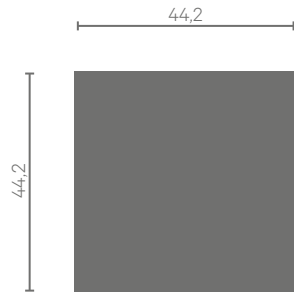

- (Mé)** Acier galvanisé | Galvanized steel
- (☀)** Usage intérieur ou extérieur | Indoor or outdoor use
- (Kg)** 20 Kg
- (🔪)** Peinture poudre époxy
Epoxy powder coating
- (+)** Sur roulettes | On casters
- (⚠)** Hauteur utile 39 cm - vendu sans pot*
Useful height 39 cm - sold without pot*
- (✕)** Livré monté | Already assembled
- (F)** Fabriqué en France
Made in France

* Référence conseillée : EDA Toscane
39x39x39 cm
* Recommended reference: EDA Toscane
39x39x39 cm

Coloris disponibles | Available colors

Cape

Design
Luc Jozancy

Fiche Technique
Technical sheet

Cache-pot carré haut High square plant pot

Mé Acier galvanisé | Galvanized steel

Usage intérieur ou extérieur | Indoor or outdoor use

Kg 39 Kg

Peinture poudre époxy
Epoxy powder coating

+ Sur roulettes | On casters

Hauteur utile 39 cm - vendu sans pot*
Useful height 39 cm - sold without pot*