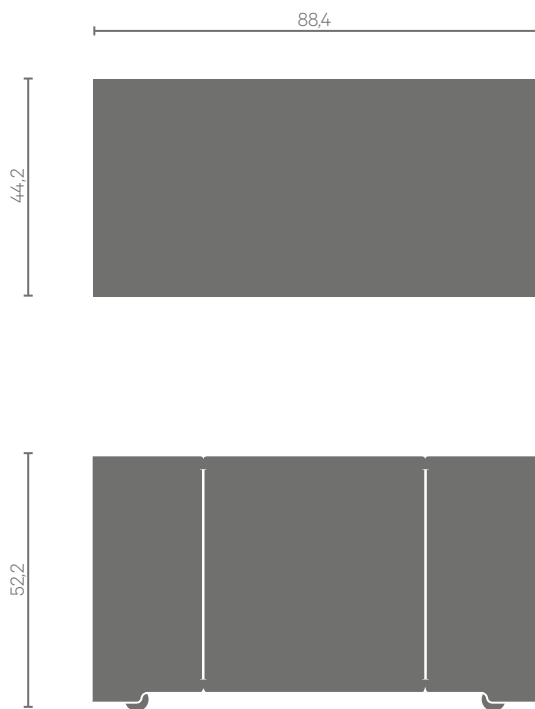

Cape

Design
Luc Jozancy

Fiche Technique
Technical sheet