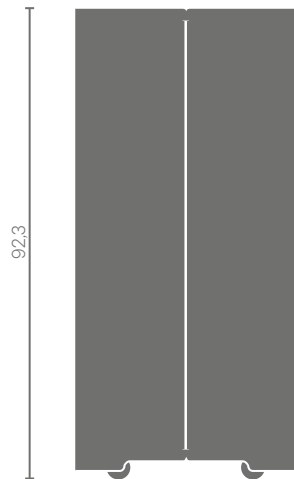

- (Mé)** Acier galvanisé | Galvanized steel
- (☀)** Usage intérieur ou extérieur | Indoor or outdoor use
- (Kg)** 20 Kg
- (🔪)** Peinture poudre époxy
Epoxy powder coating
- (+)** Sur roulettes | On casters
- (⚠)** Hauteur utile 39 cm - vendu sans pot*
Useful height 39 cm - sold without pot*
- (✕)** Livré monté | Already assembled
- (F)** Fabriqué en France
Made in France

* Référence conseillée : EDA Toscane
39x39x39 cm
* Recommended reference: EDA Toscane
39x39x39 cm

Coloris disponibles | Available colors

Cape

Design
Luc Jozancy

Fiche Technique
Technical sheet

Cache-pot carré haut High square plant pot

Mé Acier galvanisé | Galvanized steel

Usage intérieur ou extérieur | Indoor or outdoor use

Kg 39 Kg

Peinture poudre époxy
Epoxy powder coating

+ Sur roulettes | On casters

Hauteur utile 39 cm - vendu sans pot*
Useful height 39 cm - sold without pot*