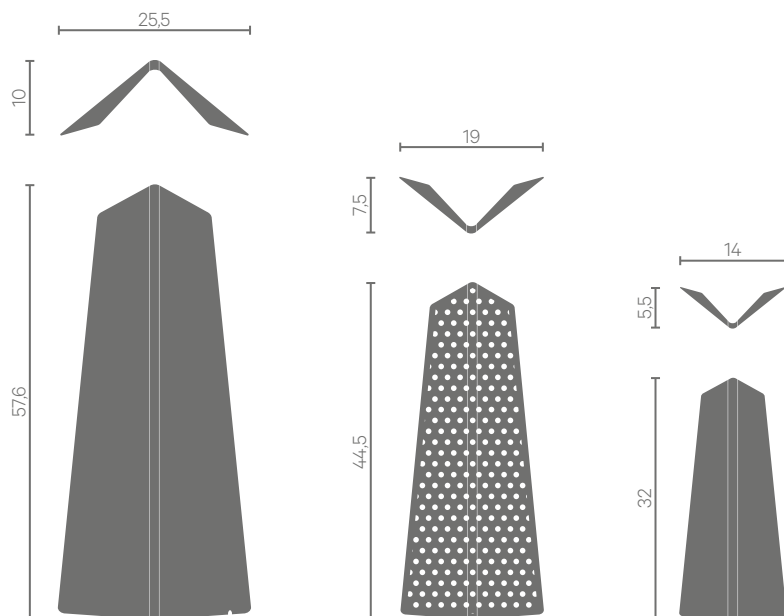

Fragment

Design
Tamim Daoudi

Fiche Technique
Technical sheet

Lampe de sol et lampe à poser | *Floor lamp and table lamp*

Fragment

Design
Tamim Daoudi

Lampe à poser | Table lamp

- (Me)** Acier | Steel
- (U)** Usage intérieur | Indoor use
- (Kg)** 11 Kg
- (P)** Peinture poudre époxy
Epoxy powder coating
- (+)** Choix de 3 couleurs (1 couleur / élément)
Choice of 3 colors (1 colour per element)
- (X)** Livré monté | Already assembled
- (A)** Ampoule non fournie
Light bulb not included
- (F)** Fabriqué en France
Made in France

Coloris disponibles | Available colors

Fragment

Design
Tamim Daoudi

Fiche Technique
Technical sheet

Lampe de sol | Floor lamp

- (Me)** Acier | Steel
- (U)** Usage intérieur | Indoor use
- (Kg)** 21,6 Kg
- (P)** Peinture poudre époxy
Epoxy powder coating
- (+)** Choix de 3 couleurs (1 couleur / élément)
Choice of 3 colors (1 colour per element)
- (X)** Livré monté | Already assembled
- (A)** Ampoule non fournie
Light bulb not included
- (F)** Fabriqué en France
Made in France