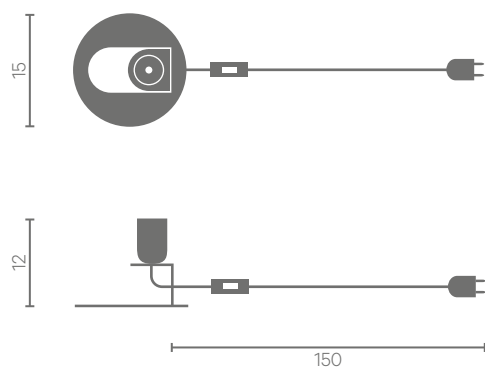

Fragment

Design
Tamim Daoudi

Fiche Technique
Technical sheet

Lampe de sol et lampe à poser | *Floor lamp and table lamp*

Fragment

Design
Tamim Daoudi

Lampe à poser | Table lamp

- (Me)** Acier | Steel
- (U)** Usage intérieur | Indoor use
- (Kg)** 11 Kg
- (P)** Peinture poudre époxy
Epoxy powder coating
- (+)** Choix de 3 couleurs (1 couleur / élément)
Choice of 3 colors (1 colour per element)
- (X)** Livré monté | Already assembled
- (A)** Ampoule non fournie
Light bulb not included
- (F)** Fabriqué en France
Made in France

Coloris disponibles | Available colors

Fragment

Design
Tamim Daoudi

Fiche Technique
Technical sheet

Lampe de sol | Floor lamp

- (Me)** Acier | Steel
- (U)** Usage intérieur | Indoor use
- (Kg)** 21,6 Kg
- (P)** Peinture poudre époxy
Epoxy powder coating
- (+)** Choix de 3 couleurs (1 couleur / élément)
Choice of 3 colors (1 colour per element)
- (X)** Livré monté | Already assembled
- (A)** Ampoule non fournie
Light bulb not included
- (F)** Fabriqué en France
Made in France