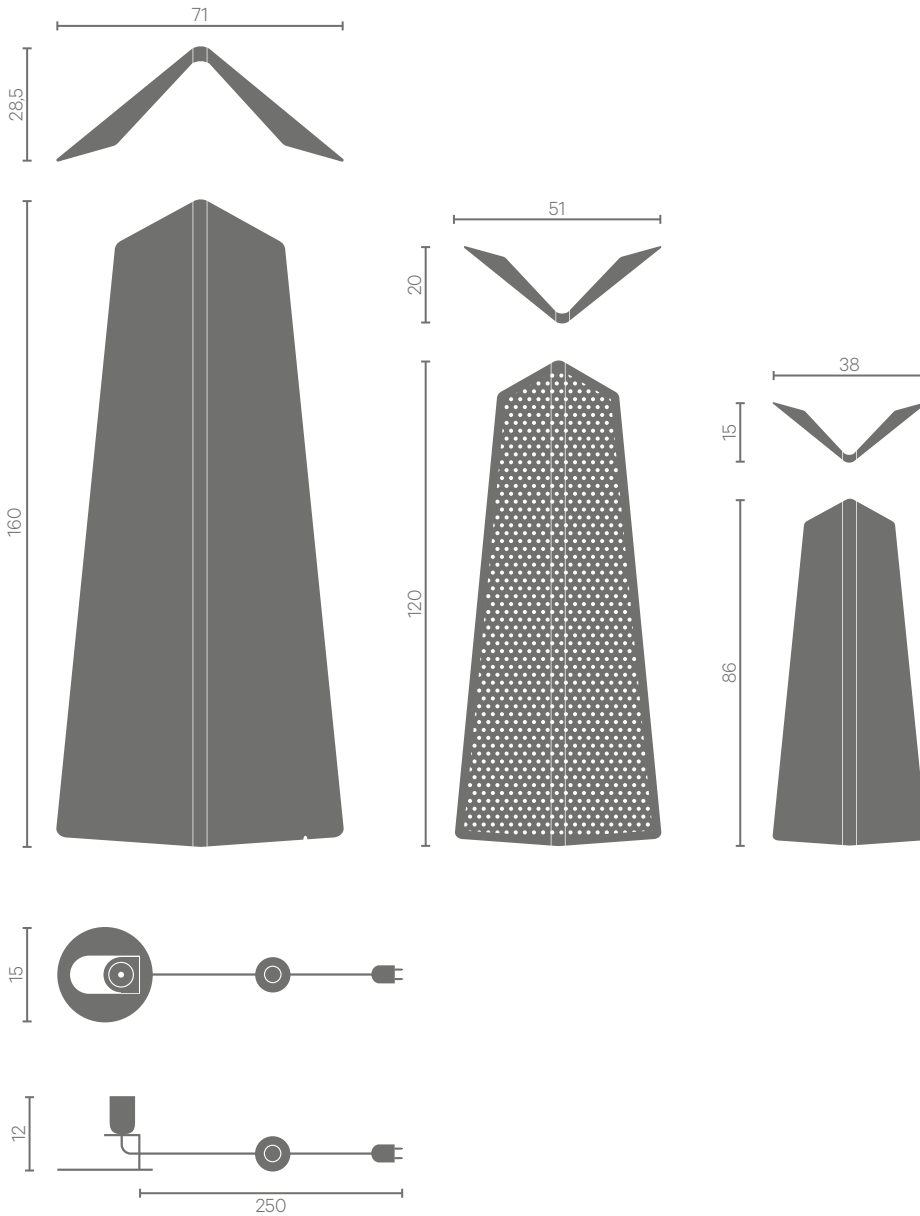

Fragment

Design
Tamim Daoudi

Fiche Technique
Technical sheet

Lampe de sol et lampe à poser | *Floor lamp and table lamp*

Fragment

Design
Tamim Daoudi

Lampe à poser | Table lamp

- (Me)** Acier | Steel
- (U)** Usage intérieur | Indoor use
- (Kg)** 11 Kg
- (P)** Peinture poudre époxy
Epoxy powder coating
- (+)** Choix de 3 couleurs (1 couleur / élément)
Choice of 3 colors (1 colour per element)
- (X)** Livré monté | Already assembled
- (A)** Ampoule non fournie
Light bulb not included
- (F)** Fabriqué en France
Made in France

Coloris disponibles | Available colors

Fragment

Design
Tamim Daoudi

Fiche Technique
Technical sheet

Lampe de sol | Floor lamp

- (Me)** Acier | Steel
- (U)** Usage intérieur | Indoor use
- (Kg)** 21,6 Kg
- (P)** Peinture poudre époxy
Epoxy powder coating
- (+)** Choix de 3 couleurs (1 couleur / élément)
Choice of 3 colors (1 colour per element)
- (X)** Livré monté | Already assembled
- (A)** Ampoule non fournie
Light bulb not included
- (F)** Fabriqué en France
Made in France