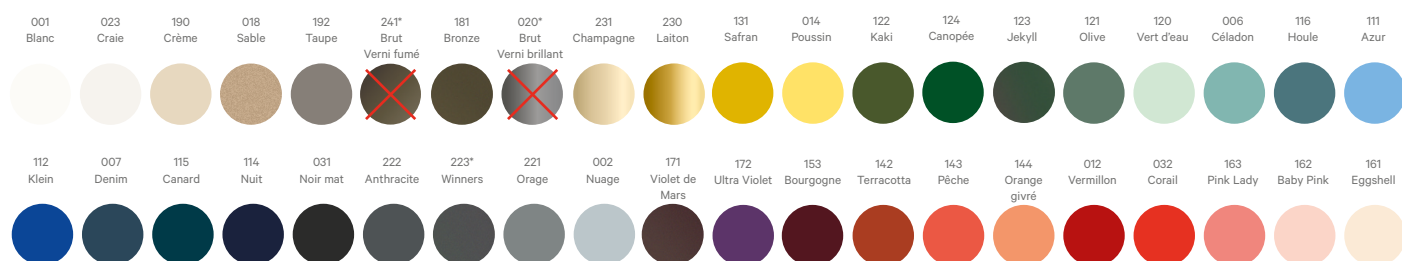

Fragment

Design
Tamim Daoudi

Fiche Technique
Technical sheet

Lampe de sol et lampe à poser | *Floor lamp and table lamp*

Fragment

Design
Tamim Daoudi

Lampe à poser | Table lamp

- (Me)** Acier | Steel
- (U)** Usage intérieur | Indoor use
- (Kg)** 11 Kg
- (P)** Peinture poudre époxy
Epoxy powder coating
- (+)** Choix de 3 couleurs (1 couleur / élément)
Choice of 3 colors (1 colour per element)
- (X)** Livré monté | Already assembled
- (A)** Ampoule non fournie
Light bulb not included
- (F)** Fabriqué en France
Made in France

Coloris disponibles | Available colors

Fragment

Design
Tamim Daoudi

Fiche Technique
Technical sheet

Lampe de sol | Floor lamp

- (Me)** Acier | Steel
- (U)** Usage intérieur | Indoor use
- (Kg)** 21,6 Kg
- (P)** Peinture poudre époxy
Epoxy powder coating
- (+)** Choix de 3 couleurs (1 couleur / élément)
Choice of 3 colors (1 colour per element)
- (X)** Livré monté | Already assembled
- (A)** Ampoule non fournie
Light bulb not included
- (F)** Fabriqué en France
Made in France

Coloris disponibles | Available colors