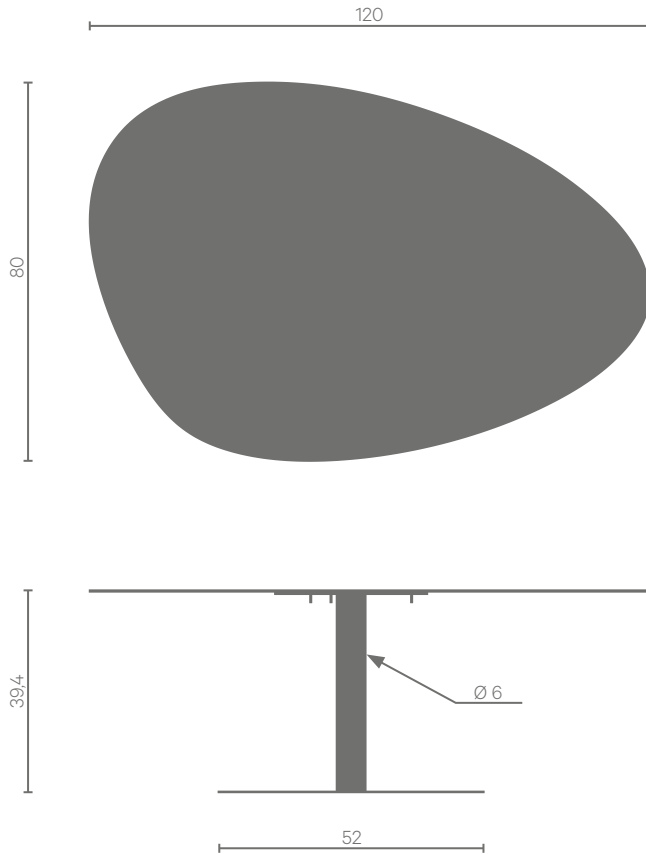

Galet XL

Design
Luc Jozancy

Fiche Technique
Technical sheet

Grande table basse | *Large low table*

Galet XL

Design
Luc Jozancy

Fiche Technique
Technical sheet

Grande table basse Large low table