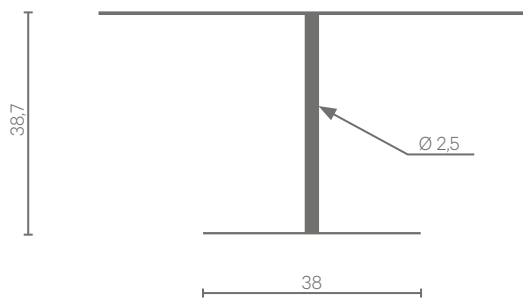

Galet

Design
Luc Jozancy

Fiche Technique
Technical sheet