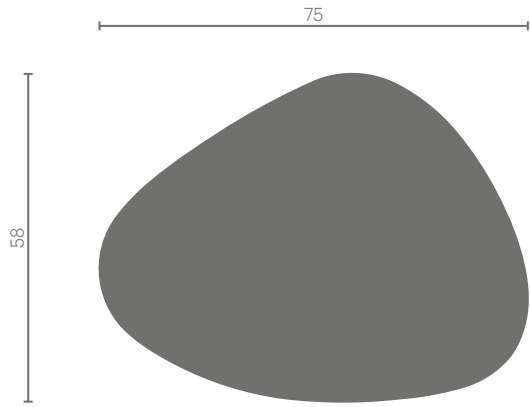

Galet

Design
Luc Jozancy

Fiche Technique
Technical sheet