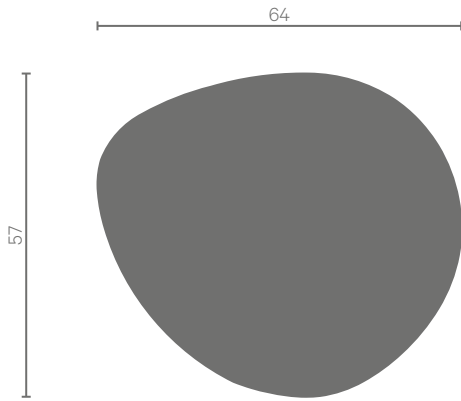

Galet

Design
Luc Jozancy

Fiche Technique
Technical sheet