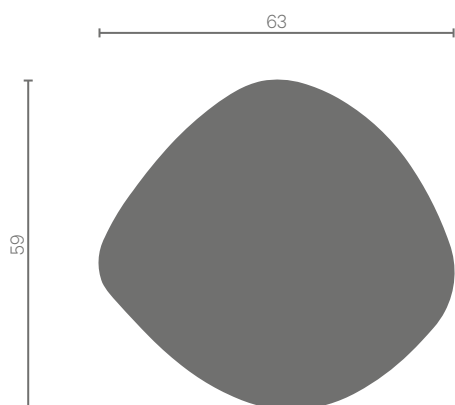

Galet

Design
Luc Jozancy