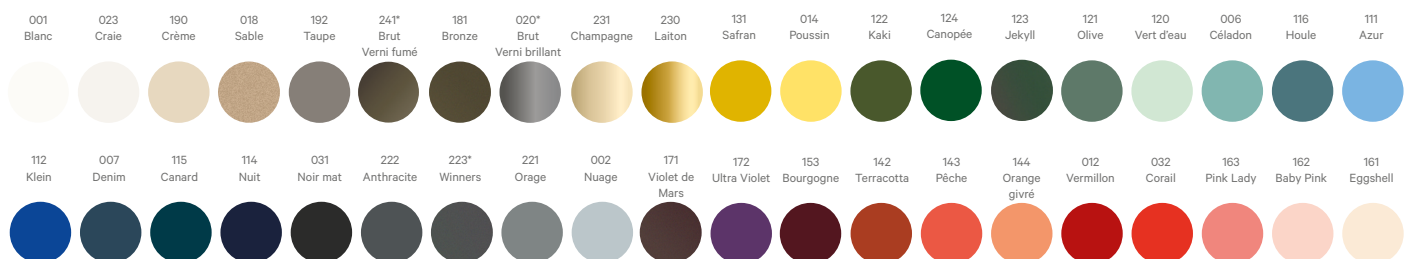

## Coloris disponibles | Available colors

## Table basse 03 | Low table 03

Peinture poudre époxy  
Epoxy powder coating

À assembler | To be assembled

Fabriqué en France  
Made in France

	Usage intérieur Indoor use	Usage extérieur Outdoor use
Mé	Acier   Steel	Aluminium   Aluminium
Kg	12 Kg	5 Kg
	Toutes   All	Toutes sauf 241, 020 All except 241, 020