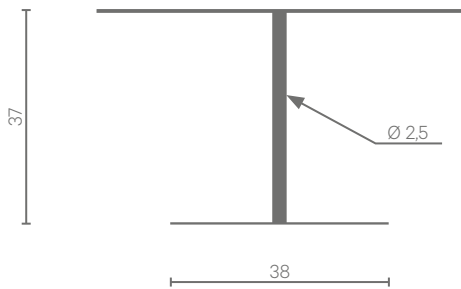

Galet

Design
Luc Jozancy

Fiche Technique
Technical sheet