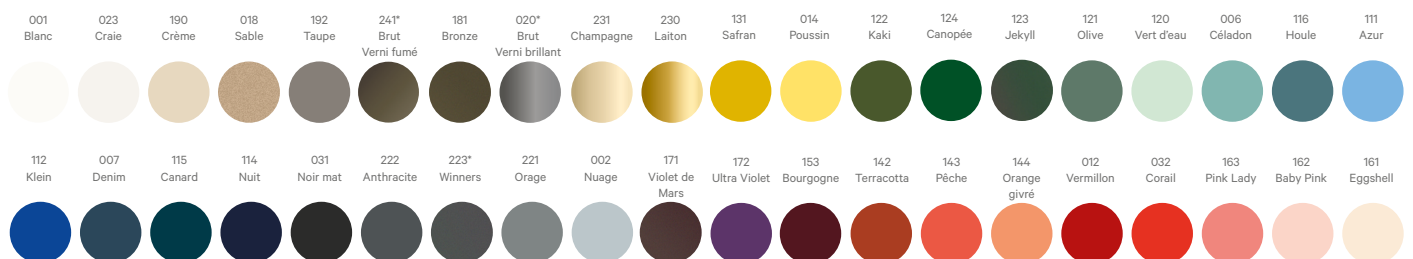

## Coloris disponibles | Available colors

## Table basse 02 | Low table 02

Peinture poudre époxy  
Epoxy powder coating

À assembler | To be assembled

Fabriqué en France  
Made in France

	Usage intérieur Indoor use	Usage extérieur Outdoor use
Mé	Acier   Steel	Aluminium   Aluminium
Kg	13 Kg	5,5 Kg
	Toutes   All	Toutes sauf 241, 020 All except 241, 020