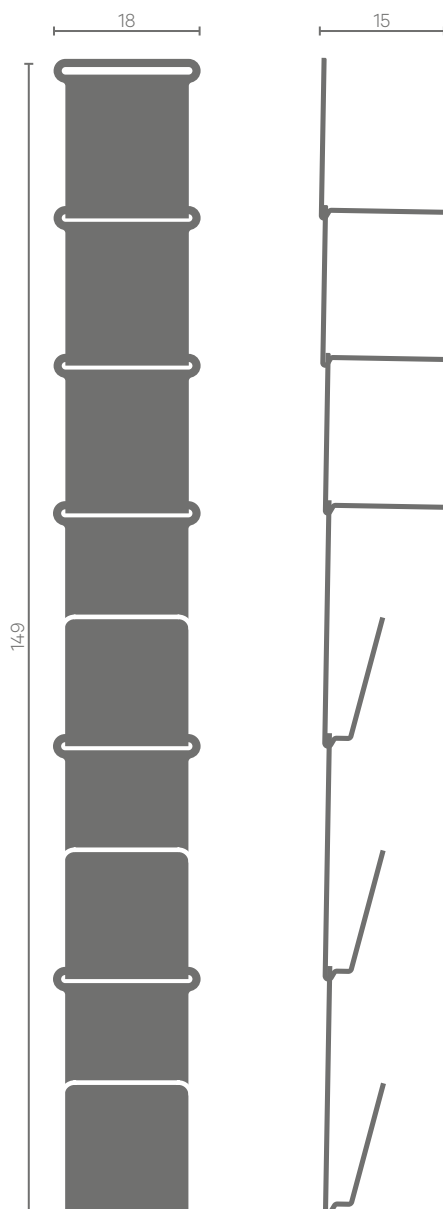

Knick

Design
Luc Jozancy

Fiche Technique
Technical sheet

Étagères à suspendre | *Hanging shelves*

Knick

Design
Luc Jozancy

Fiche Technique
Technical sheet

Patte d'accroche
Shelf hook

Coloris disponibles | Available colors

Knick

Design
Luc Jozancy

Fiche Technique
Technical sheet

Pack 3 + 3

Pack 3 + 3

Ⓜ Acier | Steel

🏠 Usage intérieur | Indoor use