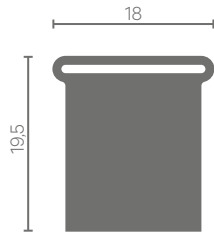

Fiche Technique
Technical sheet

Module livre
Book module