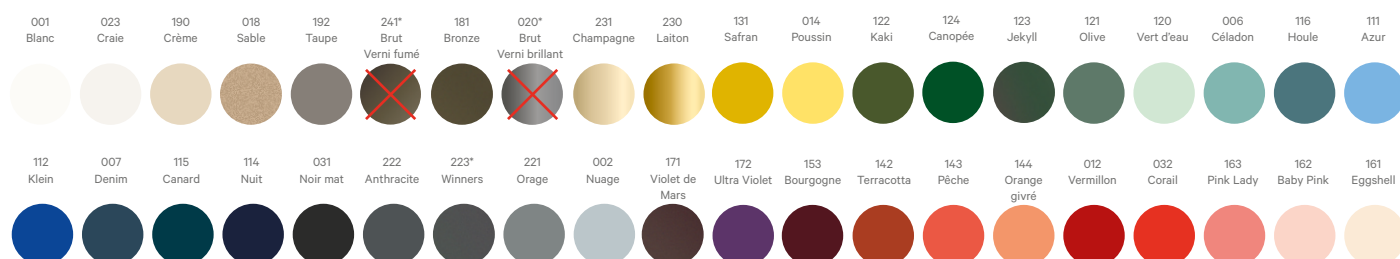

🎨 Peinture poudre époxy
Epoxy powder coating

+ Choix de 2 couleurs
Choice of 2 colors

+ Livré avec patte d'accroche
Sold with shelf hook

✘ À assembler | To be assembled

🇫🇷 Fabriqué en France
Made in France

Coloris disponibles | Available colors

Knick

Design
Luc Jozancy

Fiche Technique
Technical sheet

Pack 3 + 3

Pack 3 + 3

Ⓜ Acier | Steel

🏠 Usage intérieur | Indoor use

Coloris disponibles | Available colors