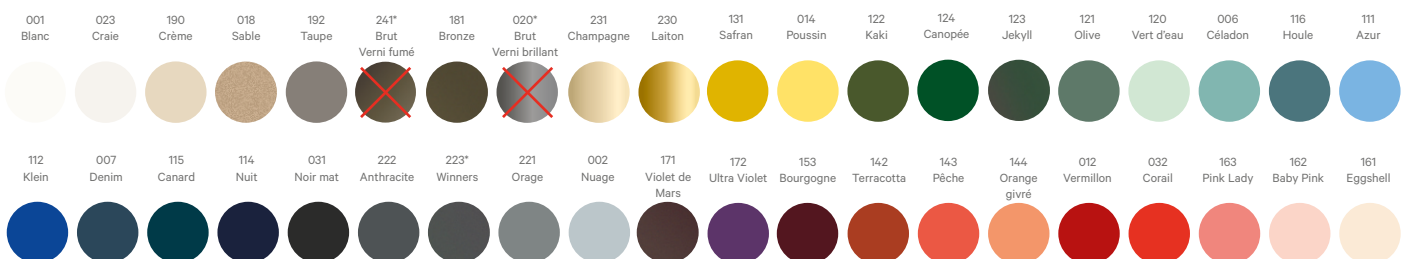

Module livre
Book module

Module magazine
Magazine module

Éléments individuels Individual components

Acier | Steel

Usage intérieur | Indoor use

1 Kg

Peinture poudre époxy
Epoxy powder coating

Fabriqué en France
Made in France

Coloris disponibles | Available colors

Knick

Design
Luc Jozancy

Fiche Technique
Technical sheet

Pack 6 modules livre
Pack of 6 book modules

- Acier | Steel
- Usage intérieur | Indoor use
- 6 Kg
- Peinture poudre époxy
Epoxy powder coating
- Choix de 2 couleurs
Choice of 2 colors
- Livré avec patte d'accroche
Sold with shelf hook
- À assembler | To be assembled
- Fabriqué en France
Made in France