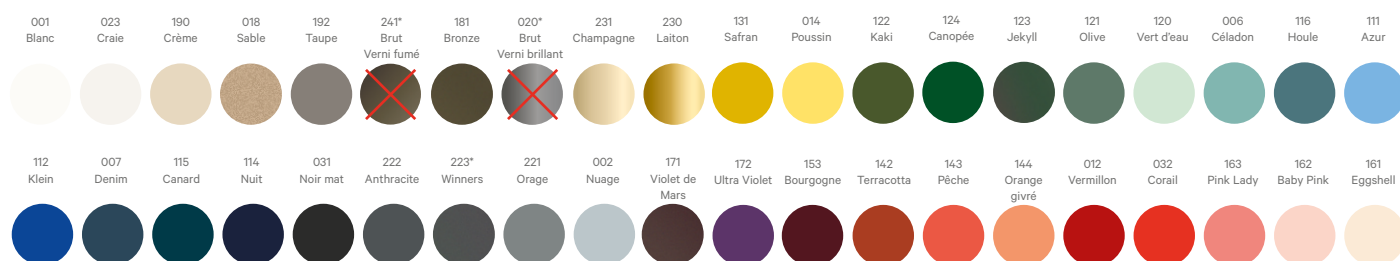

Coloris disponibles | Available colors