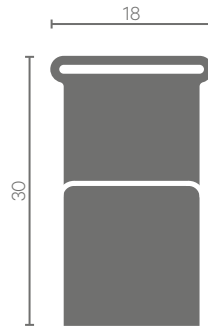

Module magazine
Magazine module

Éléments individuels Individual components

Acier | Steel

Usage intérieur | Indoor use

1 Kg

Peinture poudre époxy
Epoxy powder coating

Fabriqué en France
Made in France