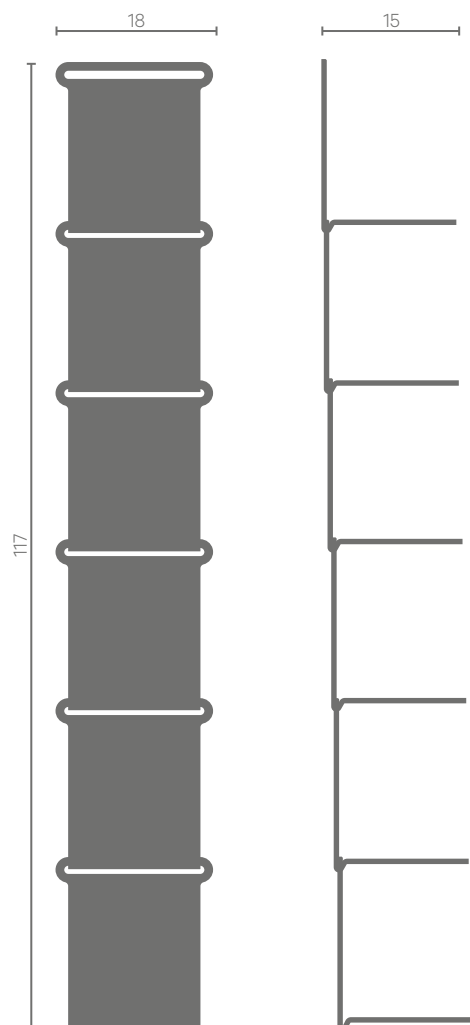

Knick

Design
Luc Jozancy

Fiche Technique
Technical sheet

Étagères à suspendre | *Hanging shelves*

Knick

Design
Luc Jozancy

Fiche Technique
Technical sheet

Patte d'accroche
Shelf hook

Coloris disponibles | Available colors

Knick

Design
Luc Jozancy

Fiche Technique
Technical sheet

Pack 6 modules livre
Pack of 6 book modules

- Acier | Steel
- Usage intérieur | Indoor use
- 6 Kg
- Peinture poudre époxy
Epoxy powder coating
- Choix de 2 couleurs
Choice of 2 colors
- Livré avec patte d'accroche
Sold with shelf hook
- À assembler | To be assembled
- Fabriqué en France
Made in France

Coloris disponibles | Available colors

Knick

Design
Luc Jozancy

Fiche Technique
Technical sheet

Pack 6 modules magazine
Pack of 6 magazine modules

Ⓜ Mé Acier | Steel

🏠 Usage intérieur | Indoor use

Ⓚ Kg 6 Kg