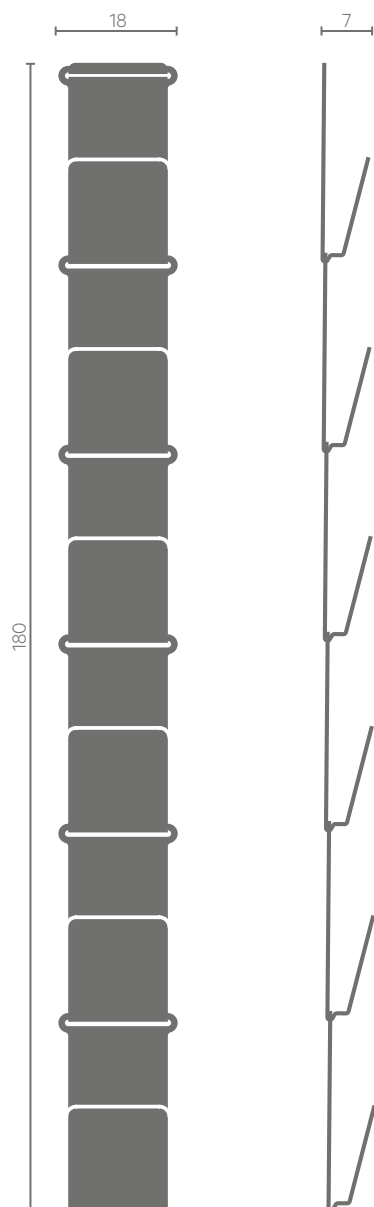

Coloris disponibles | Available colors

Knick

Design
Luc Jozancy

Fiche Technique
Technical sheet

Pack 6 modules magazine
Pack of 6 magazine modules

Ⓜ Mé Acier | Steel

🏠 Usage intérieur | Indoor use

Ⓚ Kg 6 Kg

🎨 Peinture poudre époxy
Epoxy powder coating

+ Choix de 2 couleurs
Choice of 2 colors

+ Livré avec patte d'accroche
Sold with shelf hook

✘ À assembler | To be assembled

🇫🇷 Fabriqué en France
Made in France