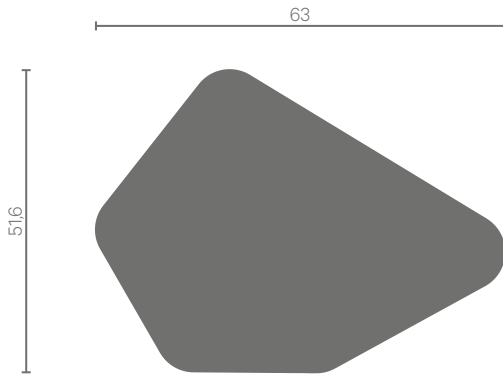

Kona

Design
Luc Jozancy

Fiche Technique
Technical sheet

Table basse | *Low table*

Kona

Design
Luc Jozancy

Fiche Technique
Technical sheet

Table basse | Low table