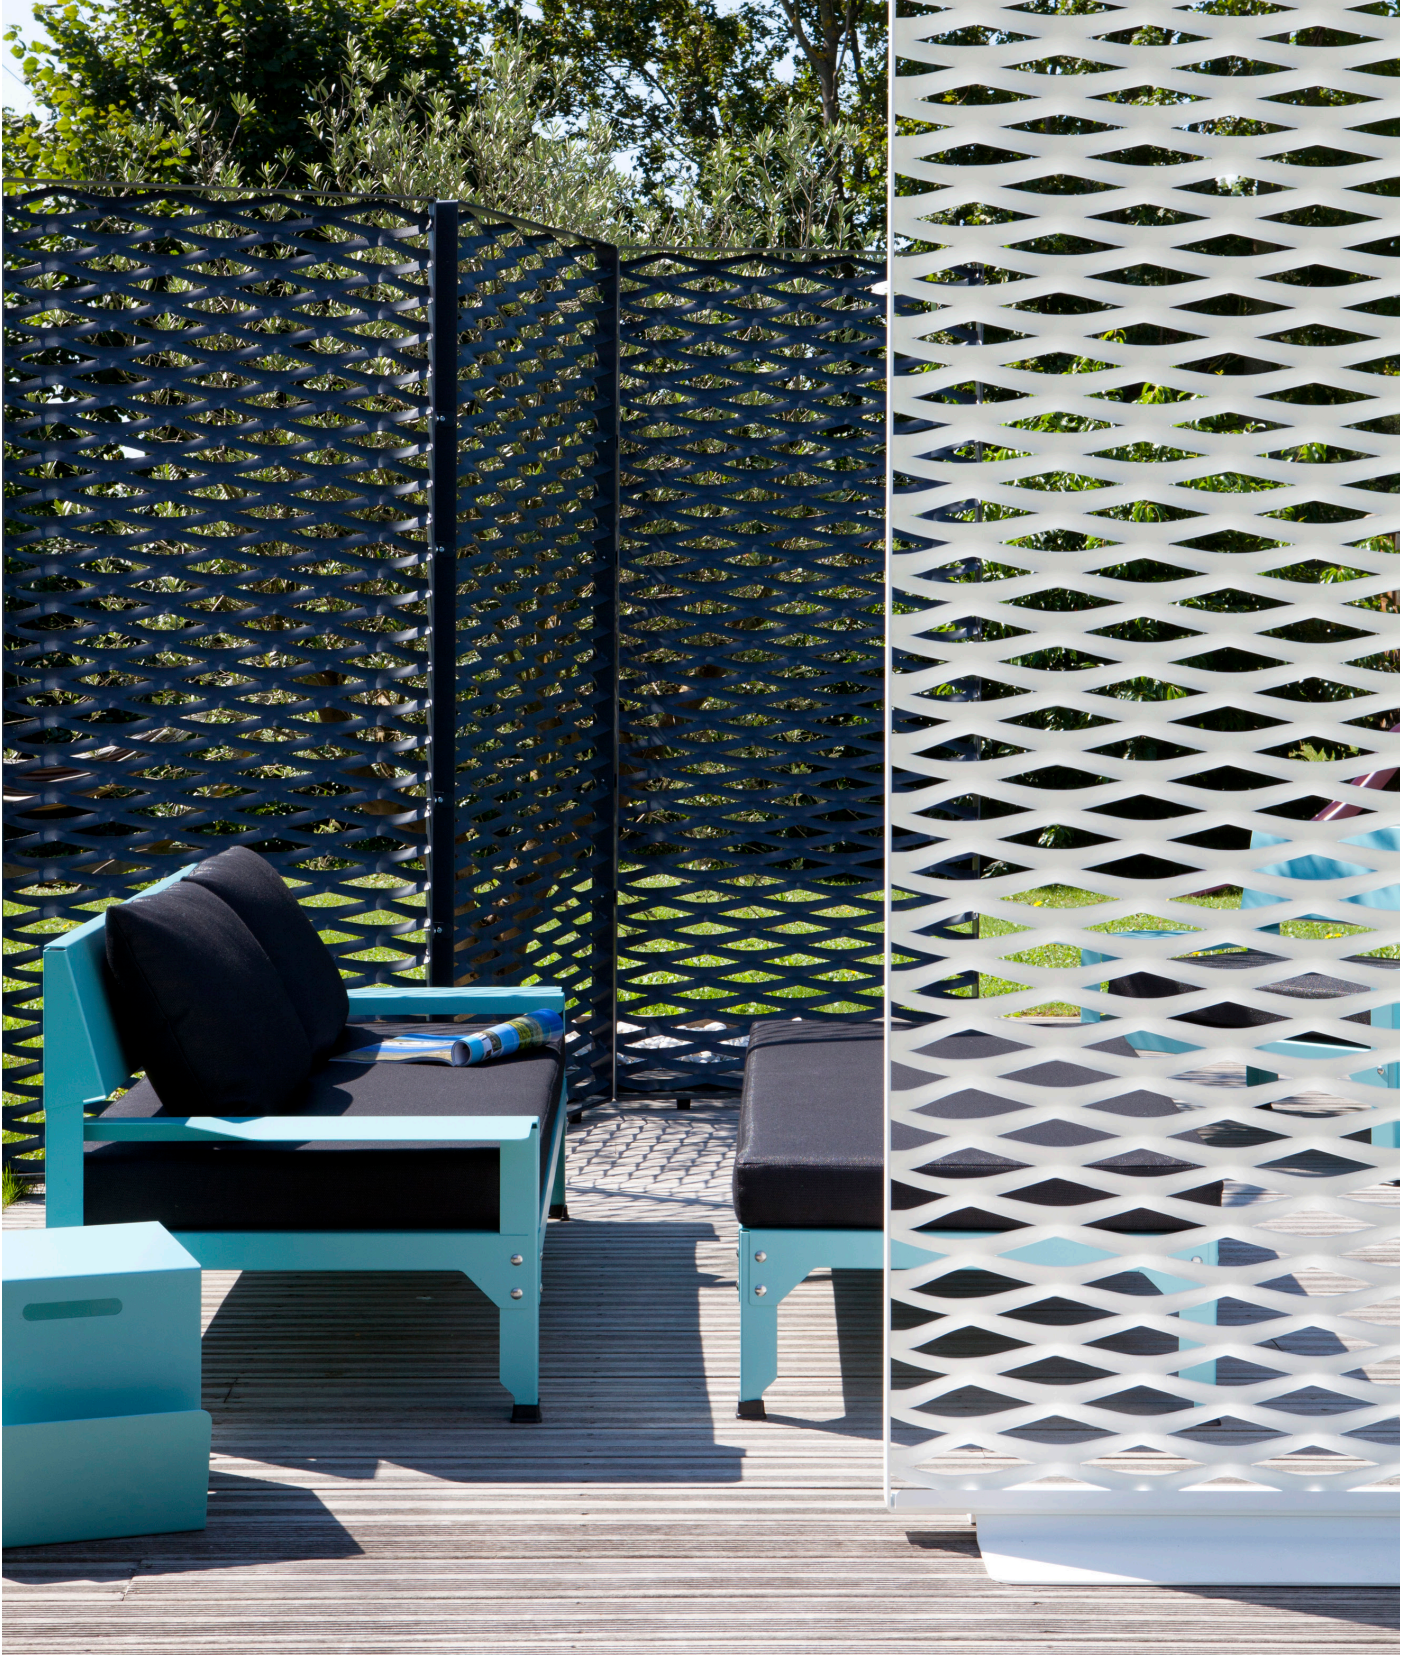

Mistral

Design
Luc Jozancy

Fiche Technique
Technical sheet

Paravent et claustra | *Folding screen and claustra*