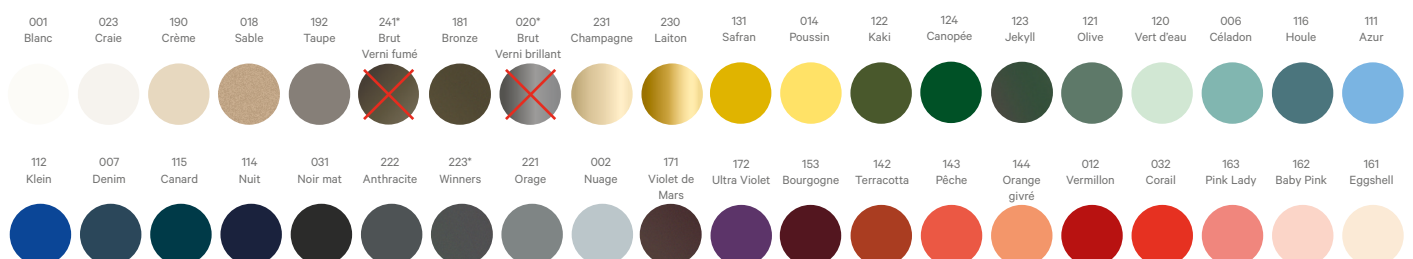

---

- + Option 2 socles pour renfort de stabilité  
Option: 2 bases for stability reinforcement

---

- ⚠ Charnières fixes angle 120°  
Fixed hinges at 120° angle

---

- ✕ À assembler | To be assembled

---

- 🇫🇷 Fabriqué en France  
Made in France

## Coloris disponibles | Available colors

## Coloris disponibles | *Available colors*