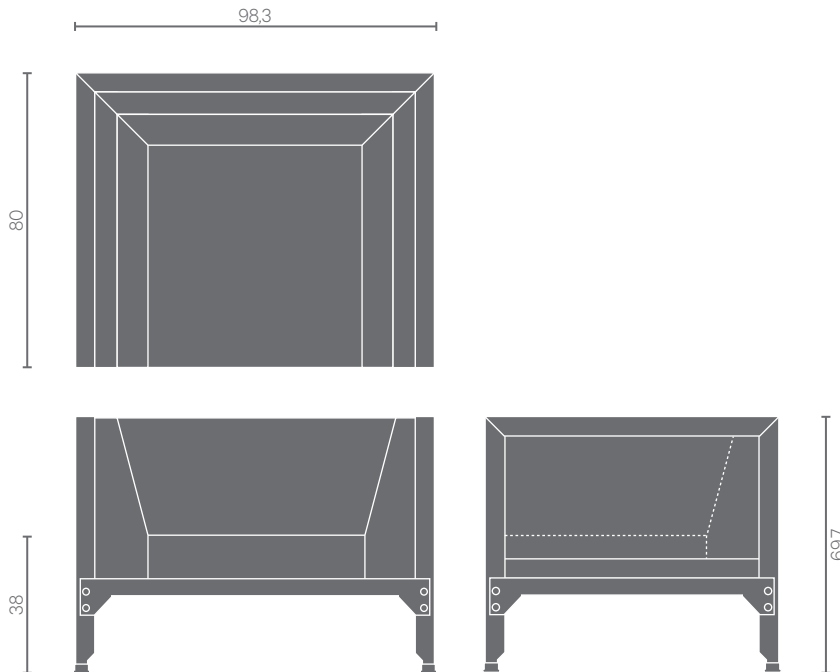

Hegoa

Design
Luc Jozancy

Fiche Technique
Technical sheet

Fauteuil Club et Canapé avec accoudoirs | *Club Chair and Sofa with arms*

Hegoa

Design
Luc Jozancy

Fauteuil Club Club Chair

GA Acier galvanisé | Galvanized steel