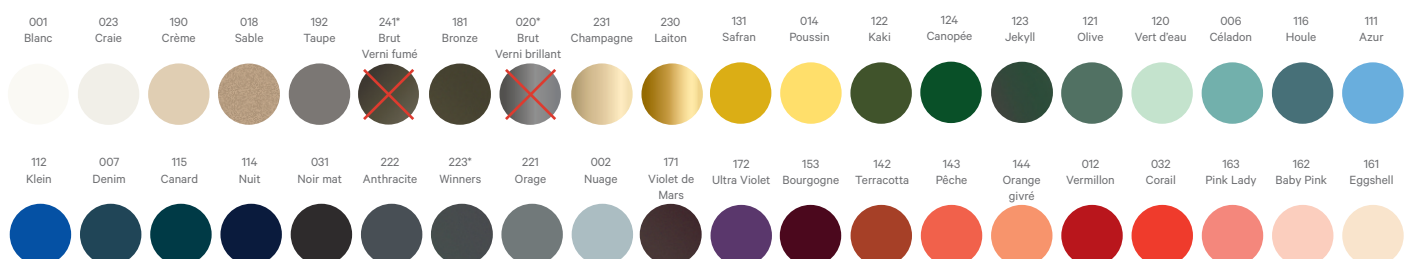

Coloris disponibles | Available colors