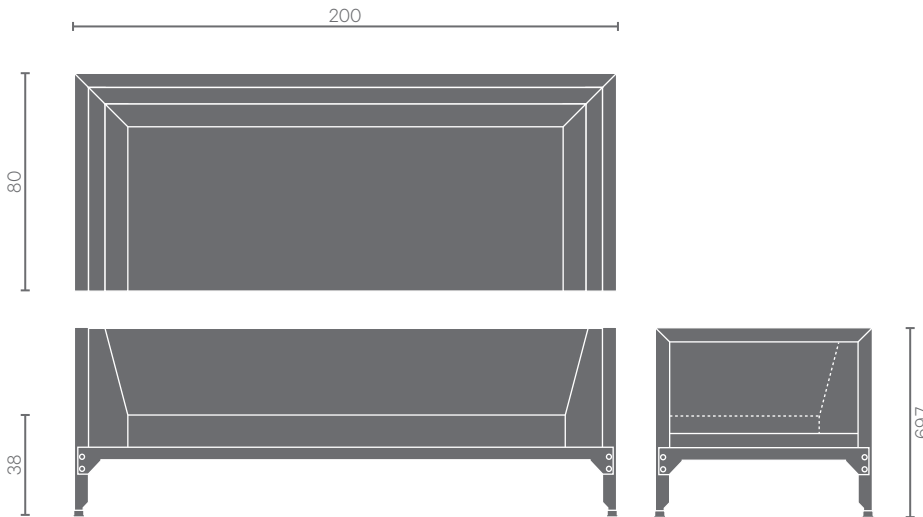

Coloris disponibles | Available colors

Hegoa

Design
Luc Jozancy

Fiche Technique
Technical sheet

Canapé avec accoudoirs 200cm Sofa with arms 200cm

- GA Acier galvanisé | Galvanized steel

- ☀ Usage extérieur | Outdoor use