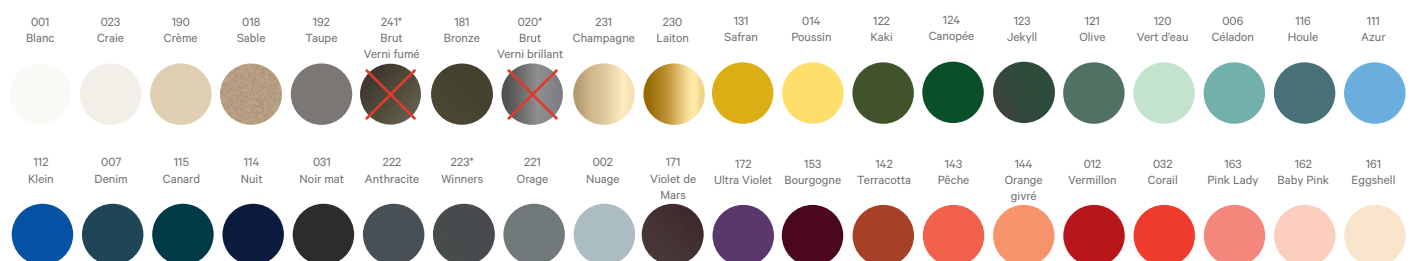

Coloris disponibles | Available colors