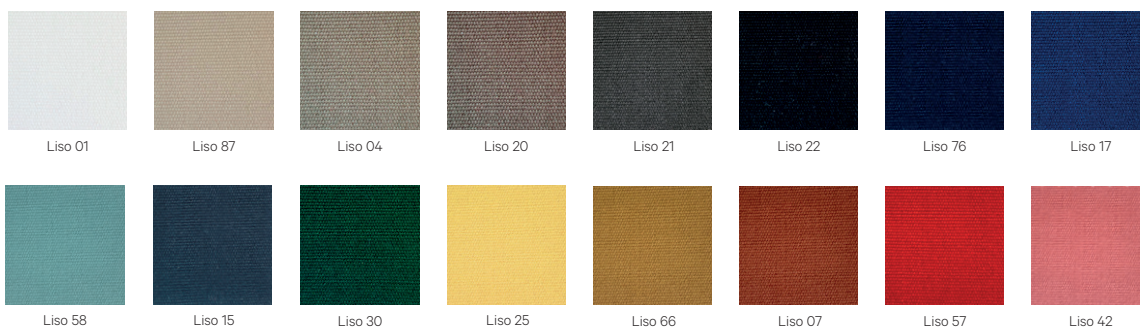

Les tissus lisses intérieur-extérieur

Smooth indoor-outdoor fabrics

100% Dralon / Déperlant / Résistant aux UV / Garanti 3 ans
100% Dralon / Water repellent / UV resistant / 3 year warranty