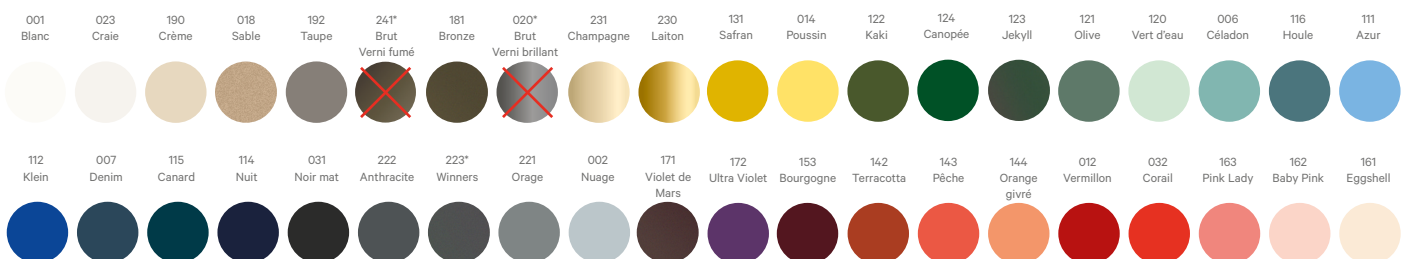

X Livré monté | Already assembled

F Fabriquée en France
Made in France

Voir en Réalité Augmentée
View in Virtual Reality

Coloris disponibles | Available colors

Barber

Design
Luc Jozancy

Fiche Technique
Technical sheet