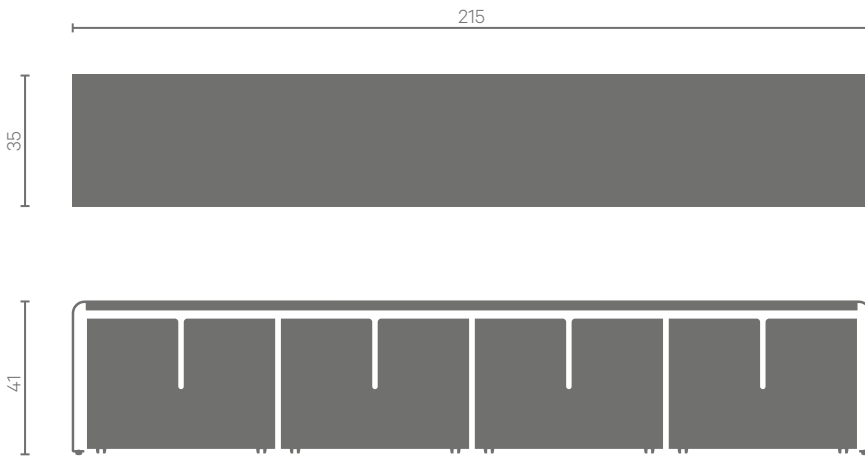

X Livré monté | Already assembled

F Fabriquée en France
Made in France

Voir en Réalité Augmentée
View in Virtual Reality

Coloris disponibles | Available colors

Barber

Design
Luc Jozancy

Fiche Technique
Technical sheet