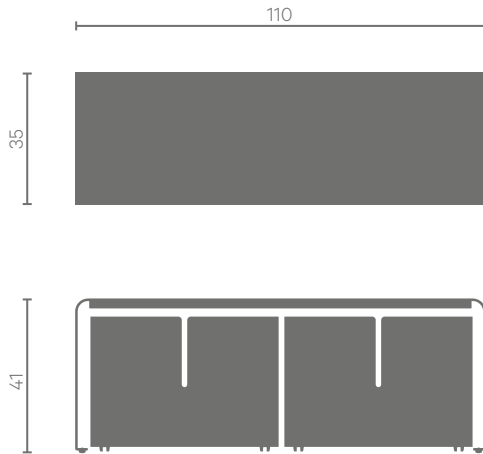

(Me) Acier | Steel

Usage intérieur | Indoor use

(Kg) 30 Kg

Peinture poudre époxy
Epoxy powder coating

(+) Tiroir recto / verso sur roulettes
Double sided drawer on casters

(+) Choix de 2 couleurs (structure / tiroir)
Choice of 2 colors (structure / drawer)

(X) Livré monté | Already assembled

Fabriqué en France
Made in France

Coloris disponibles | Available colors

Barber

Design
Luc Jozancy

Fiche Technique
Technical sheet

2 tiroirs | 2 drawers

Me Acier | Steel