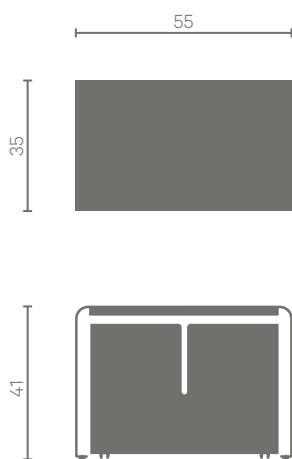

Barber

Design
Luc Jozancy

Fiche Technique
Technical sheet

Meuble TV et rangement | *TV stand and storage*

Barber

Design
Luc Jozancy

Fiche Technique
Technical sheet

1 tiroir | 1 drawer

(Me) Acier | Steel

Usage intérieur | Indoor use

(Kg) 30 Kg

Peinture poudre époxy
Epoxy powder coating

(+) Tiroir recto / verso sur roulettes
Double sided drawer on casters

(+) Choix de 2 couleurs (structure / tiroir)
Choice of 2 colors (structure / drawer)