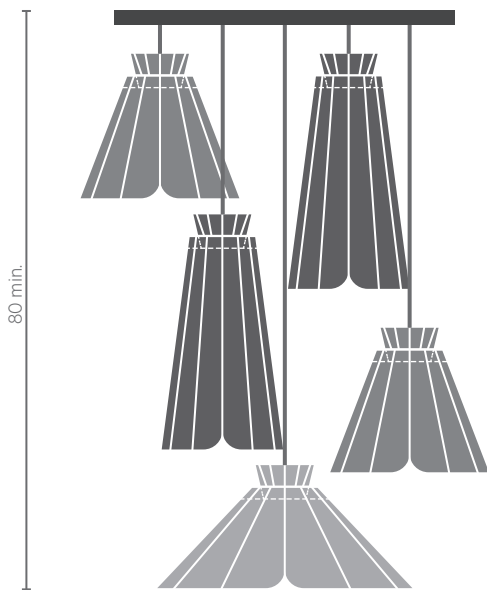

- Mé** Acier | Steel
- Usage intérieur | Indoor use
- Kg** 1,4 / 1,1 / 1,2 Kg
- Peinture poudre époxy
Epoxy powder coating
- V** 220 - 240 V
- W** 40 Watts max.
- E27 (non fournies)
E27 (not included)
- Branchement sur sortie plafonnier
Connection to ceiling output
- Câble textile, longueur réglable
Platine métal
Couleur platine/câble :
+ noir/noir ou blanc/gris perle
Fabric wire, adjustable in length
Metal plate
Colour plate/cable :
black/black or white/pearl grey
- X** Livré monté | Already assembled
- Fabriqué en France
Made in France

Coloris disponibles | Available colors

Ankara

Design
Constance Guisset

Fiche Technique
Technical sheet

Set de 3 suspensions 3 pendants lights set

- Mé** Acier | Steel
- 🏠** Usage intérieur | Indoor use
- Kg** 4 Kg
- 🔨** Peinture poudre époxy
Epoxy powder coating
- V** 220 - 240 V
- W** 40 Watts max.
- 💡** E27 (non fournies)
E27 (not included)
- 🔌** Branchement sur sortie plafonnier
Connection to ceiling output
- Câble textile, longueur réglable
Platine métal
Couleur platine/câble :
+ noir/noir ou blanc/gris perle
Fabric wire, adjustable in length
Metal plate
Colour plate/cable :
black/black or white/pearl grey
- ✘** Livré monté | Already assembled
- 🇫🇷** Fabriqué en France
Made in France

Coloris disponibles | Available colors

Ankara

Design
Constance Guisset

Fiche Technique
Technical sheet

Set de 5 suspensions 5 pendants lights set

- Mé** Acier | Steel
- Usage intérieur | Indoor use
- Kg** 6,5 Kg
- Peinture poudre époxy
Epoxy powder coating
- V** 220 - 240 V
- W** 40 Watts max.
- E27 (non fournies)
E27 (not included)
- Branchement sur sortie plafonnier
Connection to ceiling output
- Câble textile, longueur réglable
Platine métal
Couleur platine/câble :
+ noir/noir ou blanc/gris perle
Fabric wire, adjustable in length
Metal plate
Colour plate/cable :
black/black or white/pearl grey
- X** Livré monté | Already assembled
- Fabriqué en France
Made in France