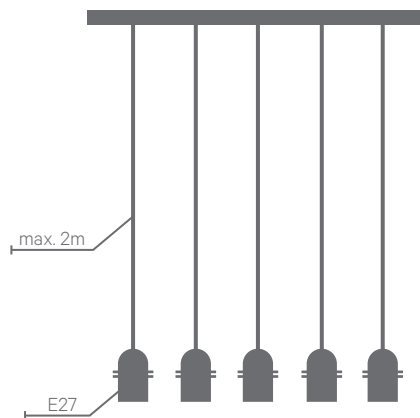

- Mé** Acier | Steel
- Usage intérieur | Indoor use
- Kg** 1,4 / 1,1 / 1,2 Kg
- Peinture poudre époxy
Epoxy powder coating
- V** 220 - 240 V
- W** 40 Watts max.
- E27 (non fournies)
E27 (not included)
- Branchement sur sortie plafonnier
Connection to ceiling output
- Câble textile, longueur réglable
Platine métal
Couleur platine/câble :
+ noir/noir ou blanc/gris perle
Fabric wire, adjustable in length
Metal plate
Colour plate/cable :
black/black or white/pearl grey
- X** Livré monté | Already assembled
- Fabriqué en France
Made in France

Coloris disponibles | Available colors

Ankara

Design
Constance Guisset

Fiche Technique
Technical sheet

Set de 3 suspensions 3 pendants lights set

- Mé** Acier | Steel
- 🏠** Usage intérieur | Indoor use
- Kg** 4 Kg
- 🔨** Peinture poudre époxy
Epoxy powder coating
- V** 220 - 240 V
- W** 40 Watts max.
- 💡** E27 (non fournies)
E27 (not included)
- 🔌** Branchement sur sortie plafonnier
Connection to ceiling output
- Câble textile, longueur réglable
Platine métal
Couleur platine/câble :
+ noir/noir ou blanc/gris perle
Fabric wire, adjustable in length
Metal plate
Colour plate/cable :
black/black or white/pearl grey
- ✘** Livré monté | Already assembled
- 🇫🇷** Fabriqué en France
Made in France

Coloris disponibles | Available colors

Ankara

Design
Constance Guisset

Fiche Technique
Technical sheet

Set de 5 suspensions 5 pendants lights set

- Mé** Acier | Steel
- Usage intérieur | Indoor use
- Kg** 6,5 Kg
- Peinture poudre époxy
Epoxy powder coating
- V** 220 - 240 V
- W** 40 Watts max.
- E27 (non fournies)
E27 (not included)
- Branchement sur sortie plafonnier
Connection to ceiling output
- Câble textile, longueur réglable
Platine métal
Couleur platine/câble :
+ noir/noir ou blanc/gris perle
Fabric wire, adjustable in length
Metal plate
Colour plate/cable :
black/black or white/pearl grey
- X** Livré monté | Already assembled
- Fabriqué en France
Made in France