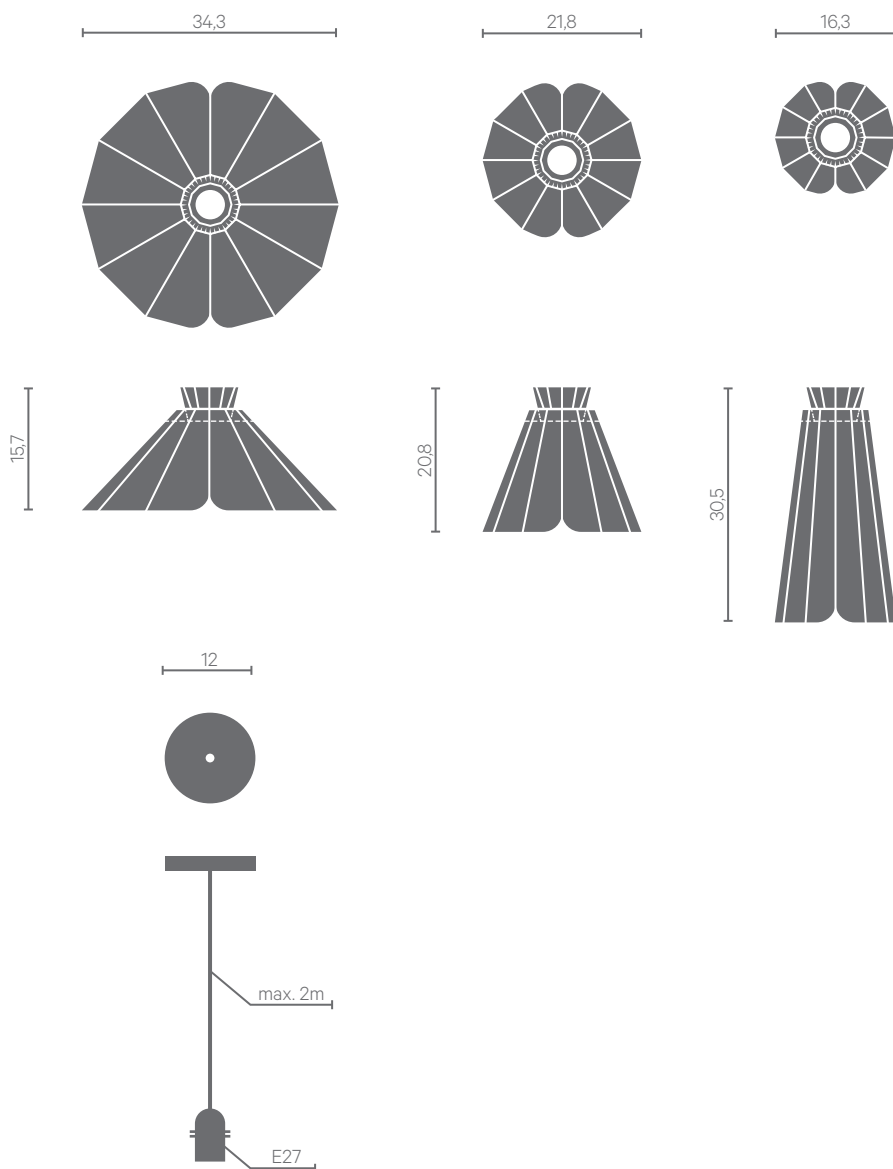

Ankara

Design
Constance Guisset

Fiche Technique
Technical sheet