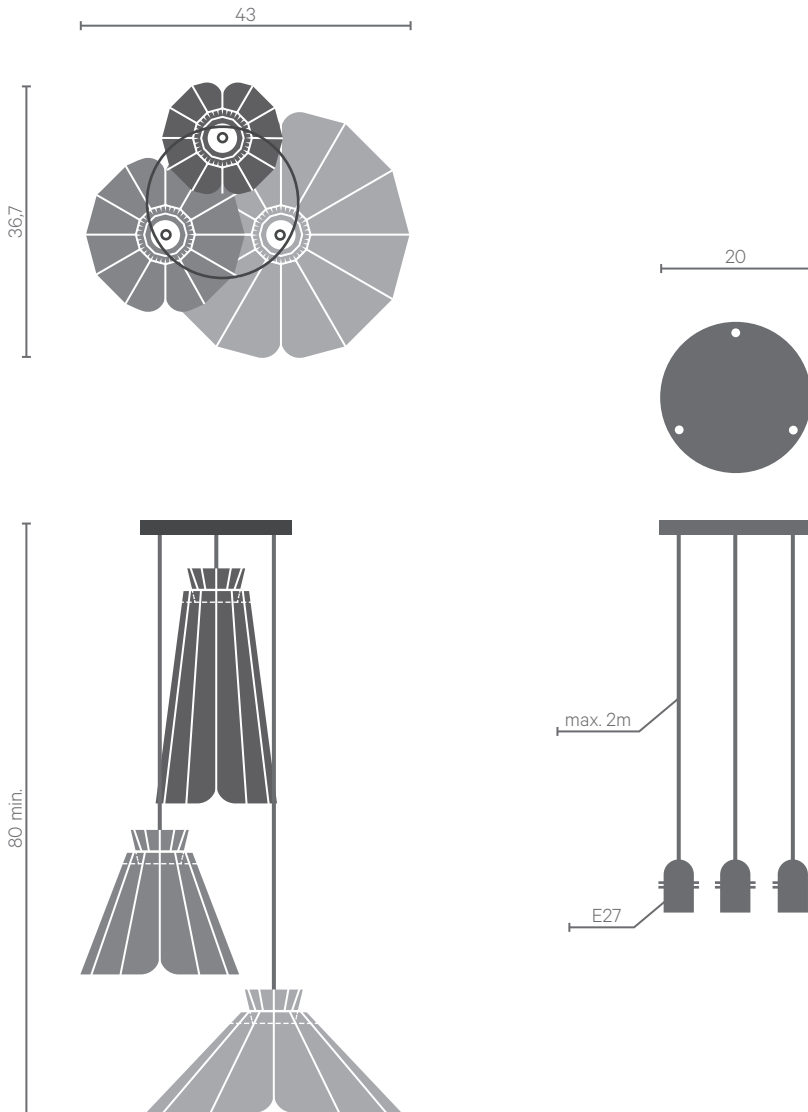

- Mé** Acier | Steel
- Usage intérieur | Indoor use
- Kg** 1,4 / 1,1 / 1,2 Kg
- Peinture poudre époxy
Epoxy powder coating
- V** 220 - 240 V
- W** 40 Watts max.
- E27 (non fournies)
E27 (not included)
- Branchement sur sortie plafonnier
Connection to ceiling output
- Câble textile, longueur réglable
Platine métal
Couleur platine/câble :
+ noir/noir ou blanc/gris perle
Fabric wire, adjustable in length
Metal plate
Colour plate/cable :
black/black or white/pearl grey
- X** Livré monté | Already assembled
- Fabriqué en France
Made in France

Coloris disponibles | Available colors

Ankara

Design
Constance Guisset

Fiche Technique
Technical sheet

Set de 3 suspensions 3 pendants lights set

- Mé** Acier | Steel
- 🏠** Usage intérieur | Indoor use
- Kg** 4 Kg
- 🔨** Peinture poudre époxy
Epoxy powder coating
- V** 220 - 240 V
- W** 40 Watts max.
- 💡** E27 (non fournies)
E27 (not included)
- 🔌** Branchement sur sortie plafonnier
Connection to ceiling output
- Câble textile, longueur réglable
Platine métal
Couleur platine/câble :
+ noir/noir ou blanc/gris perle
Fabric wire, adjustable in length
Metal plate
Colour plate/cable :
black/black or white/pearl grey
- ✘** Livré monté | Already assembled
- 🇫🇷** Fabriqué en France
Made in France

Coloris disponibles | Available colors

Ankara

Design
Constance Guisset

Fiche Technique
Technical sheet

Set de 5 suspensions 5 pendants lights set

- Mé** Acier | Steel
- Usage intérieur | Indoor use
- Kg** 6,5 Kg
- Peinture poudre époxy
Epoxy powder coating
- V** 220 - 240 V
- W** 40 Watts max.
- E27 (non fournies)
E27 (not included)
- Branchement sur sortie plafonnier
Connection to ceiling output
- Câble textile, longueur réglable
Platine métal
Couleur platine/câble :
+ noir/noir ou blanc/gris perle
Fabric wire, adjustable in length
Metal plate
Colour plate/cable :
black/black or white/pearl grey
- X** Livré monté | Already assembled
- Fabriqué en France
Made in France