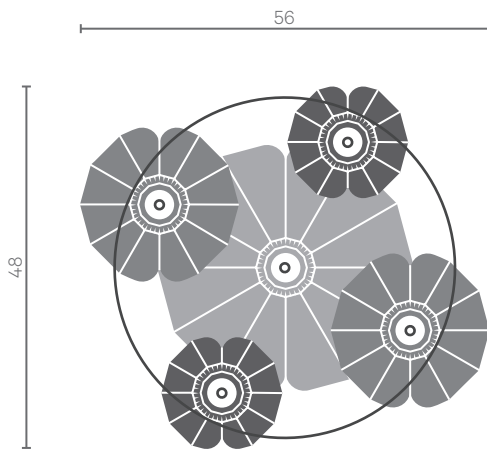

Coloris disponibles | Available colors

Ankara

Design
Constance Guisset

Fiche Technique
Technical sheet

Set de 5 suspensions 5 pendants lights set

- Mé** Acier | Steel
- Usage intérieur | Indoor use
- Kg** 6,5 Kg
- Peinture poudre époxy
Epoxy powder coating
- V** 220 - 240 V
- W** 40 Watts max.
- E27 (non fournies)
E27 (not included)
- Branchement sur sortie plafonnier
Connection to ceiling output
- Câble textile, longueur réglable
Platine métal
Couleur platine/câble :
+ noir/noir ou blanc/gris perle
Fabric wire, adjustable in length
Metal plate
Colour plate/cable :
black/black or white/pearl grey
- X** Livré monté | Already assembled
- Fabriqué en France
Made in France