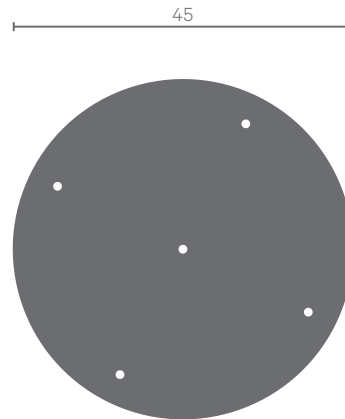

Coloris disponibles | Available colors

Ankara

Design
Constance Guisset

Fiche Technique
Technical sheet

Set de 5 suspensions 5 pendants lights set

- Mé** Acier | Steel
- Usage intérieur | Indoor use
- Kg** 6,5 Kg
- Peinture poudre époxy
Epoxy powder coating
- V** 220 - 240 V
- W** 40 Watts max.
- E27 (non fournies)
E27 (not included)
- Branchement sur sortie plafonnier
Connection to ceiling output
- Câble textile, longueur réglable
Platine métal
Couleur platine/câble :
+ noir/noir ou blanc/gris perle
Fabric wire, adjustable in length
Metal plate
Colour plate/cable :
black/black or white/pearl grey
- X** Livré monté | Already assembled
- Fabriqué en France
Made in France