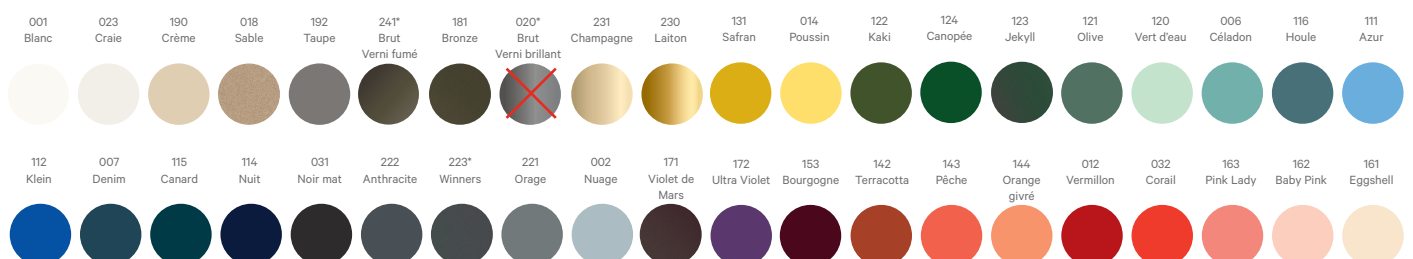

Coloris disponibles | Available colors

Ankara

Design
Constance Guisset

Fiche Technique
Technical sheet

Set de 3 suspensions 3 pendants lights set

- Mé** Acier | Steel
- 🏠** Usage intérieur | Indoor use
- Kg** 4 Kg
- 🔨** Peinture poudre époxy
Epoxy powder coating
- V** 220 - 240 V
- W** 40 Watts max.
- 💡** E27 (non fournies)
E27 (not included)
- 🔌** Branchement sur sortie plafonnier
Connection to ceiling output
- Câble textile, longueur réglable
Platine métal
Couleur platine/câble :
+ noir/noir ou blanc/gris perle
Fabric wire, adjustable in length
Metal plate
Colour plate/cable :
black/black or white/pearl grey
- ✘** Livré monté | Already assembled
- 🇫🇷** Fabriqué en France
Made in France

Coloris disponibles | Available colors

Ankara

Design
Constance Guisset

Fiche Technique
Technical sheet

Set de 5 suspensions 5 pendants lights set

- Mé** Acier | Steel
- Usage intérieur | Indoor use
- Kg** 6,5 Kg
- Peinture poudre époxy
Epoxy powder coating
- V** 220 - 240 V
- W** 40 Watts max.
- E27 (non fournies)
E27 (not included)
- Branchement sur sortie plafonnier
Connection to ceiling output
- Câble textile, longueur réglable
Platine métal
Couleur platine/câble :
+ noir/noir ou blanc/gris perle
Fabric wire, adjustable in length
Metal plate
Colour plate/cable :
black/black or white/pearl grey
- X** Livré monté | Already assembled
- Fabriqué en France
Made in France

Coloris disponibles | Available colors