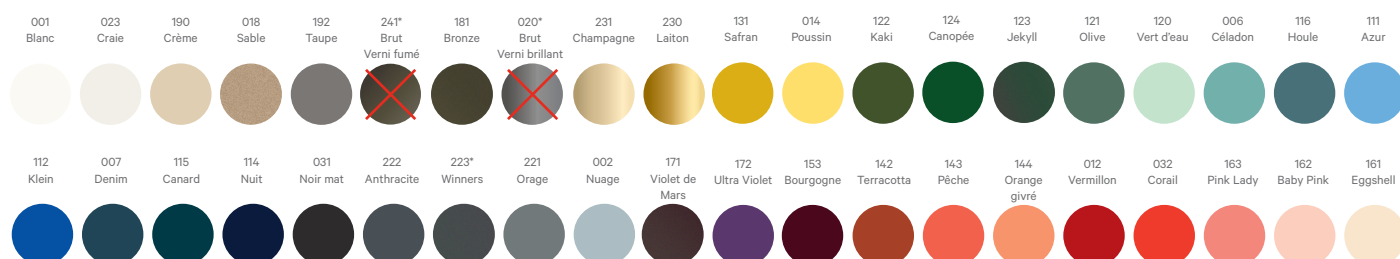

## Applique murale S Wall lamp S

- Mé** Acier | Steel
- 🏠** Usage intérieur | Indoor use
- Kg** 2,4 Kg
- 🎨** Peinture poudre époxy  
Epoxy powder coating
- +** Choix de 2 couleurs (1 couleur / élément)  
Choice of 2 colors (1 colour per element)
- V** 220 - 240 V
- W** 40 Watts max.
- 💡** Tube Led S14d - 275 lm - 3,2 W - 2700 K  
Led tube S14d - 275 lm - 3,2 W - 2700 K
- 🔌** Branchement sur sortie murale  
Connection to wall output
- ✕** Livré monté | Already assembled
- 🇫🇷** Fabriqué en France  
Made in France

## Coloris disponibles | Available colors