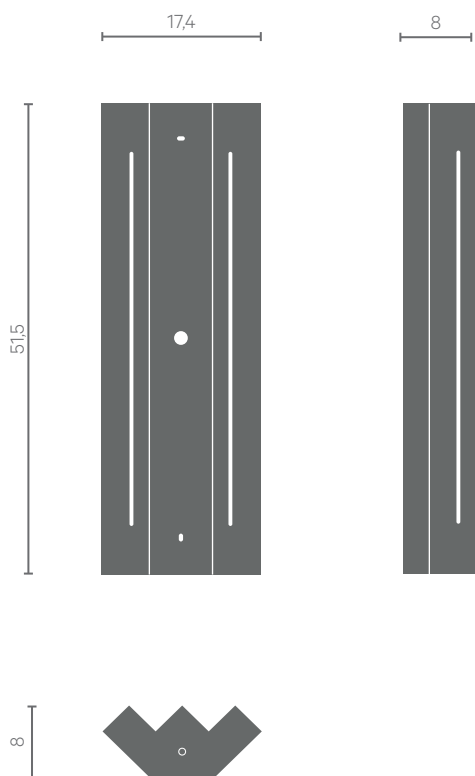

Brion

Design
Axelle Vertommen

Fiche Technique
Technical sheet