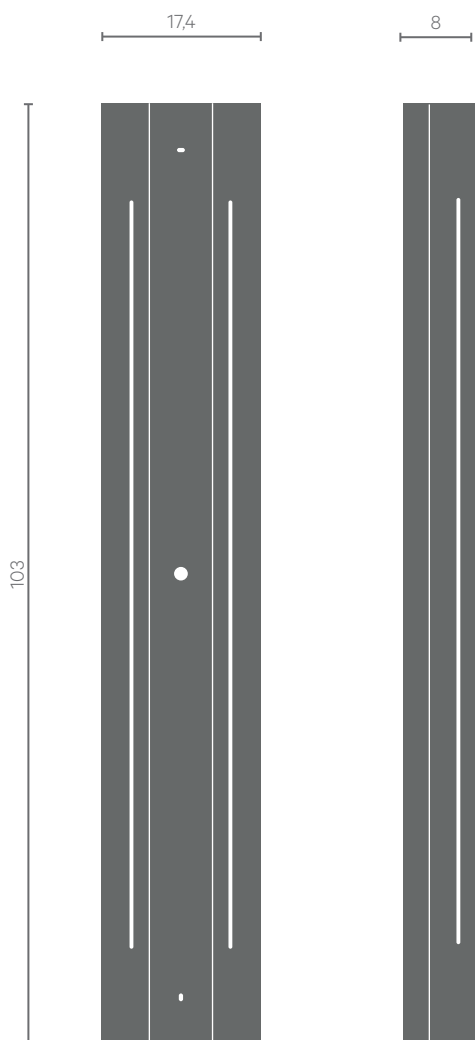

Applique murale L Wall lamp L

- Ⓜé Acier | Steel
- 🏠 Usage intérieur | Indoor use
- Ⓚg 6,7 Kg
- 🔨 Peinture poudre époxy
  Epoxy powder coating
- + Choix de 2 couleurs (1 couleur / élément)
  Choice of 2 colors (1 colour per element)
- V 220 - 240 V
- W 40 Watts max.
- 💡 Tube Led S14s - 1055 lm - 9,9 W - 2700 K
  Led tube S14s - 1055 lm - 9,9 W - 2700 K
- 🔌 Branchement sur sortie murale
  Connection to wall output
- ⊗ Livré monté | Already assembled
- 🇫🇷 Fabriqué en France
  Made in France

Coloris disponibles | Available colors