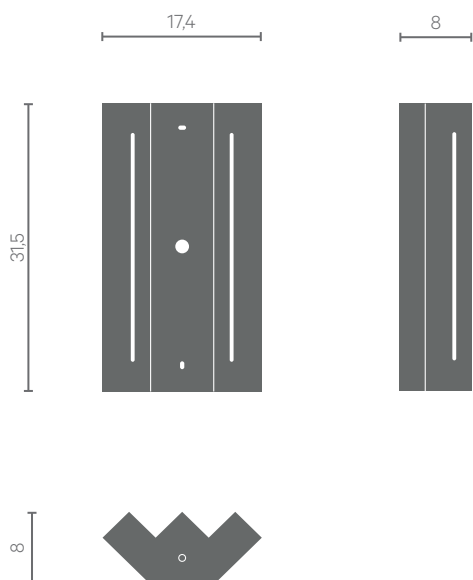

# Brion

Design  
Axelle Vertommen

Fiche Technique  
Technical sheet

Applique murale | *Wall lamp*

## Applique murale S Wall lamp S

- Mé** Acier | Steel
- 🏠** Usage intérieur | Indoor use
- Kg** 2,4 Kg
- 🎨** Peinture poudre époxy  
Epoxy powder coating
- +** Choix de 2 couleurs (1 couleur / élément)  
Choice of 2 colors (1 colour per element)
- V** 220 - 240 V
- W** 40 Watts max.
- 💡** Tube Led S14d - 275 lm - 3,2 W - 2700 K  
Led tube S14d - 275 lm - 3,2 W - 2700 K
- 🔌** Branchement sur sortie murale  
Connection to wall output
- ✕** Livré monté | Already assembled
- 🇫🇷** Fabriqué en France  
Made in France