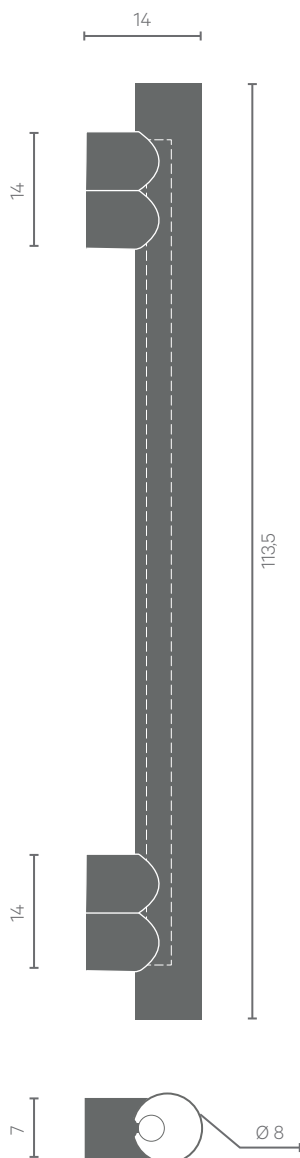

Multitude

Design
PaulinePlusLuis

Fiche Technique
Technical sheet

Applique murale | *Wall lamp*

Multitude

Design
PaulinePlusLuis

Fiche Technique
Technical sheet

Applique 3 Wall lamp 3

- Mé** Acier | Steel
- ◇** Diffuseur en verre sablé
Sandblasted glass diffuser
- 🏠** Usage intérieur | Indoor use
- Kg** 2 Kg
- 🔨** Peinture poudre époxy
Epoxy powder coating
- V** 220 - 240 V
- W** 40 Watts max.
- 💡** Tube Led S14d - 275 lm - 3,2 W - 2700 K
Led tube S14d - 275 lm - 3,2 W - 2700 K
- 🔌** Branchement sur sortie murale
Connection to wall output
- ✘** Livré monté | Already assembled
- 🇫🇷** Fabriqué en France
Made in France

Coloris disponibles | Available colors

Multitude

Design
PaulinePlusLuis

Fiche Technique
Technical sheet

Applique 5 Wall lamp 5

Ⓜé	Acier Steel
◇	Diffuseur en verre sablé Sandblasted glass diffuser
🏠	Usage intérieur Indoor use
Ⓚg	2,8 Kg
🔨	Peinture poudre époxy Epoxy powder coating
V	220 - 240 V
W	40 Watts max.
💡	Tube Led S14d - 470 lm - 4,9 W - 2700 K Led tube S14d - 470 lm - 4,9 W - 2700 K
🔌	Branchement sur sortie murale Connection to wall output
✕	Livré monté Already assembled
🇫🇷	Fabriqué en France Made in France

Coloris disponibles | Available colors

Multitude

Design
PaulinePlusLuis

Fiche Technique
Technical sheet

Applique 4 Wall lamp 4

- Mé** Acier | Steel
- ◇** Diffuseur en verre sablé
Sandblasted glass diffuser
- 🏠** Usage intérieur | Indoor use
- Kg** 4,1 Kg
- 🔧** Peinture poudre époxy
Epoxy powder coating
- V** 220 - 240 V
- W** 40 Watts max.
- 💡** Tube Led S14s - 1055 lm - 9,9 W - 2700 K
Led tube S14s- 1055 lm - 9,9 W - 2700 K
- 🔌** Branchement sur sortie murale
Connection to wall output
- ✕** Livré monté | Already assembled
- 🇫🇷** Fabriqué en France
Made in France