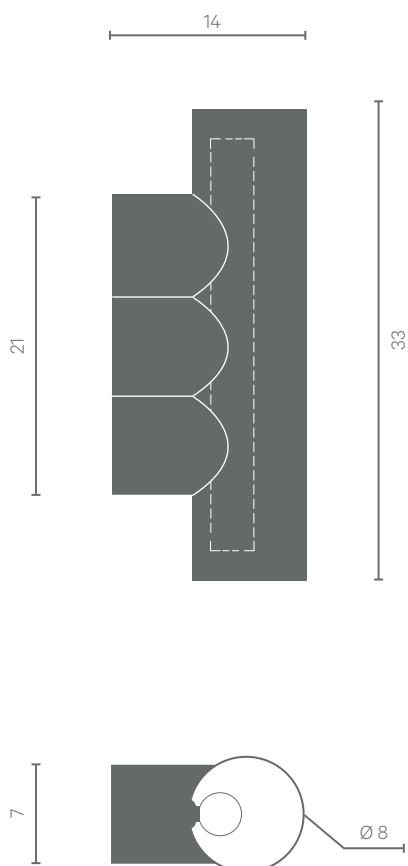

Multitude

Design
PaulinePlusLuis

Fiche Technique
Technical sheet

Applique murale | *Wall lamp*

Multitude

Design
PaulinePlusLuis

Fiche Technique
Technical sheet

Applique 3 Wall lamp 3

- Mé** Acier | Steel
- ◇** Diffuseur en verre sablé
Sandblasted glass diffuser
- 🏠** Usage intérieur | Indoor use
- Kg** 2 Kg
- 🔨** Peinture poudre époxy
Epoxy powder coating
- V** 220 - 240 V
- W** 40 Watts max.
- 💡** Tube Led S14d - 275 lm - 3,2 W - 2700 K
Led tube S14d - 275 lm - 3,2 W - 2700 K
- 🔌** Branchement sur sortie murale
Connection to wall output
- ✘** Livré monté | Already assembled
- 🇫🇷** Fabriqué en France
Made in France

Coloris disponibles | Available colors

Multitude

Design
PaulinePlusLuis

Fiche Technique
Technical sheet

Applique 5 Wall lamp 5

Ⓜé	Acier Steel
◇	Diffuseur en verre sablé Sandblasted glass diffuser
🏠	Usage intérieur Indoor use
Ⓚg	2,8 Kg
🔨	Peinture poudre époxy Epoxy powder coating
V	220 - 240 V
W	40 Watts max.
💡	Tube Led S14d - 470 lm - 4,9 W - 2700 K Led tube S14d - 470 lm - 4,9 W - 2700 K
🔌	Branchement sur sortie murale Connection to wall output
✕	Livré monté Already assembled
🇫🇷	Fabriqué en France Made in France

Coloris disponibles | Available colors

Multitude

Design
PaulinePlusLuis

Fiche Technique
Technical sheet

Applique 4 Wall lamp 4

- Mé** Acier | Steel
- ◇** Diffuseur en verre sablé
Sandblasted glass diffuser
- 🏠** Usage intérieur | Indoor use
- Kg** 4,1 Kg
- 🔧** Peinture poudre époxy
Epoxy powder coating
- V** 220 - 240 V
- W** 40 Watts max.
- 💡** Tube Led S14s - 1055 lm - 9,9 W - 2700 K
Led tube S14s- 1055 lm - 9,9 W - 2700 K
- 🔌** Branchement sur sortie murale
Connection to wall output
- ✕** Livré monté | Already assembled
- 🇫🇷** Fabriqué en France
Made in France