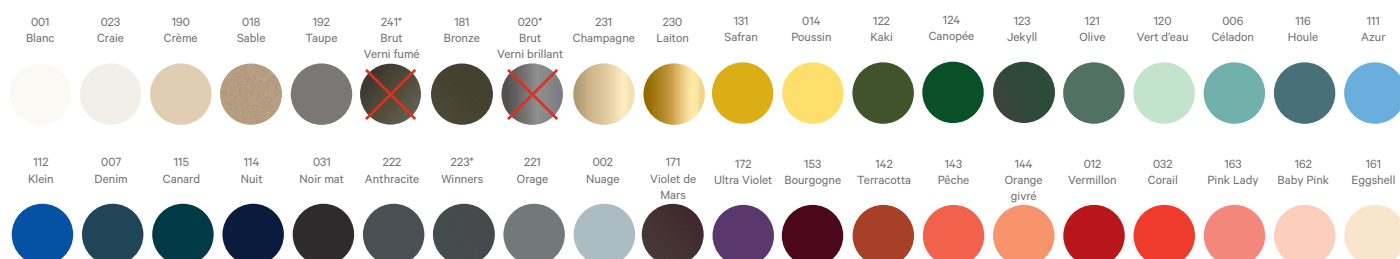

- Mé** Acier | Steel
- ◇** Diffuseur en verre sablé
Sandblasted glass diffuser
- 🏠** Usage intérieur | Indoor use
- Kg** 2 Kg
- 🔨** Peinture poudre époxy
Epoxy powder coating
- V** 220 - 240 V
- W** 40 Watts max.
- 💡** Tube Led S14d - 275 lm - 3,2 W - 2700 K
Led tube S14d - 275 lm - 3,2 W - 2700 K
- 🔌** Branchement sur sortie murale
Connection to wall output
- ✘** Livré monté | Already assembled
- 🇫🇷** Fabriqué en France
Made in France

Coloris disponibles | Available colors

Multitude

Design
PaulinePlusLuis

Fiche Technique
Technical sheet

Applique 5 Wall lamp 5

Ⓜé	Acier Steel
◇	Diffuseur en verre sablé Sandblasted glass diffuser
🏠	Usage intérieur Indoor use
Ⓚg	2,8 Kg
🔨	Peinture poudre époxy Epoxy powder coating
V	220 - 240 V
W	40 Watts max.
💡	Tube Led S14d - 470 lm - 4,9 W - 2700 K Led tube S14d - 470 lm - 4,9 W - 2700 K
🔌	Branchement sur sortie murale Connection to wall output
✕	Livré monté Already assembled
🇫🇷	Fabriqué en France Made in France

Coloris disponibles | Available colors

Multitude

Design
PaulinePlusLuis

Fiche Technique
Technical sheet

Applique 4 Wall lamp 4

- Mé** Acier | Steel
- ◇** Diffuseur en verre sablé
Sandblasted glass diffuser
- 🏠** Usage intérieur | Indoor use
- Kg** 4,1 Kg
- 🔧** Peinture poudre époxy
Epoxy powder coating
- V** 220 - 240 V
- W** 40 Watts max.
- 💡** Tube Led S14s - 1055 lm - 9,9 W - 2700 K
Led tube S14s- 1055 lm - 9,9 W - 2700 K
- 🔌** Branchement sur sortie murale
Connection to wall output
- ✕** Livré monté | Already assembled
- 🇫🇷** Fabriqué en France
Made in France

Coloris disponibles | Available colors