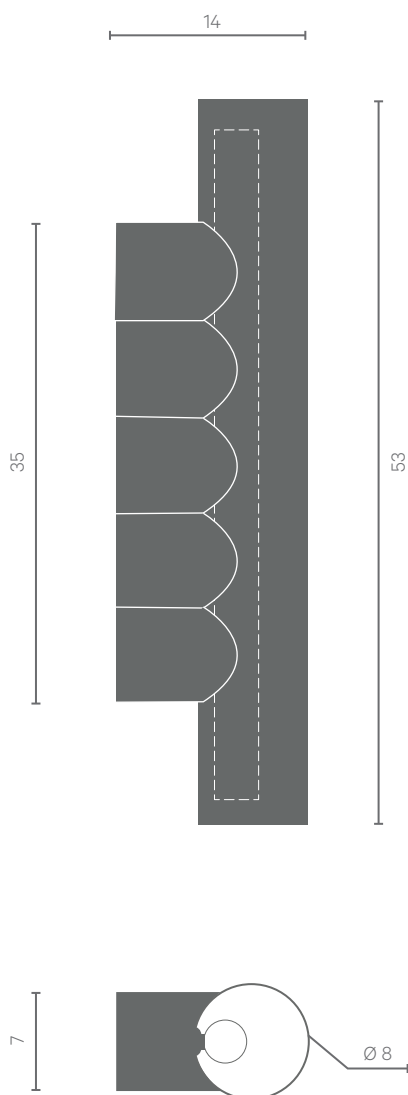

Multitude

Design
PaulinePlusLuis

Fiche Technique
Technical sheet

Applique murale | *Wall lamp*

Multitude

Design
PaulinePlusLuis

Fiche Technique
Technical sheet

Applique 3 Wall lamp 3

- Mé** Acier | Steel
- ◇** Diffuseur en verre sablé
Sandblasted glass diffuser
- 🏠** Usage intérieur | Indoor use
- Kg** 2 Kg
- 🔨** Peinture poudre époxy
Epoxy powder coating
- V** 220 - 240 V
- W** 40 Watts max.
- 💡** Tube Led S14d - 275 lm - 3,2 W - 2700 K
Led tube S14d - 275 lm - 3,2 W - 2700 K
- 🔌** Branchement sur sortie murale
Connection to wall output
- ✘** Livré monté | Already assembled
- 🇫🇷** Fabriqué en France
Made in France

Coloris disponibles | Available colors

Multitude

Design
PaulinePlusLuis

Fiche Technique
Technical sheet

Applique 5 Wall lamp 5

Ⓜé	Acier Steel
◇	Diffuseur en verre sablé Sandblasted glass diffuser
🏠	Usage intérieur Indoor use
Ⓚg	2,8 Kg
🔨	Peinture poudre époxy Epoxy powder coating
V	220 - 240 V
W	40 Watts max.
💡	Tube Led S14d - 470 lm - 4,9 W - 2700 K Led tube S14d - 470 lm - 4,9 W - 2700 K
🔌	Branchement sur sortie murale Connection to wall output
✕	Livré monté Already assembled
🇫🇷	Fabriqué en France Made in France

Coloris disponibles | Available colors

Multitude

Design
PaulinePlusLuis

Fiche Technique
Technical sheet

Applique 4 Wall lamp 4

- Mé** Acier | Steel
- ◇** Diffuseur en verre sablé
Sandblasted glass diffuser
- 🏠** Usage intérieur | Indoor use
- Kg** 4,1 Kg
- 🔧** Peinture poudre époxy
Epoxy powder coating
- V** 220 - 240 V
- W** 40 Watts max.
- 💡** Tube Led S14s - 1055 lm - 9,9 W - 2700 K
Led tube S14s- 1055 lm - 9,9 W - 2700 K
- 🔌** Branchement sur sortie murale
Connection to wall output
- ✕** Livré monté | Already assembled
- 🇫🇷** Fabriqué en France
Made in France