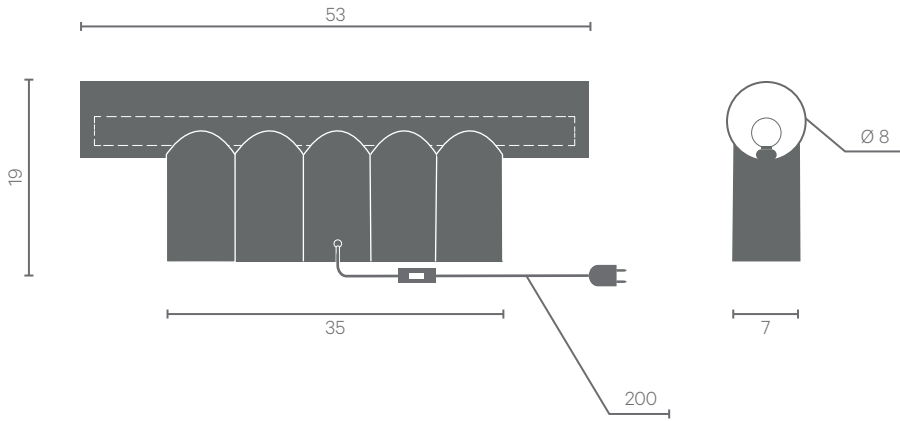

## Lampe à poser 3 Table lamp 3

-  Acier | Steel
-  Diffuseur en verre sablé  
Sandblasted glass diffuser
-  Usage intérieur | Indoor use
-  3 Kg
-  Peinture poudre époxy  
Epoxy powder coating
-  220 - 240 V
-  40 Watts max.
-  Tube Led S14d - 275 lm - 3,2 W - 2700 K  
Led tube S14d - 275 lm - 3,2 W - 2700 K
-  Cordon PVC transparent 2 m,  
interrupteur et prise secteur  
2 m transparent PVC cable,  
with switch and plug
-  Livré monté | Already assembled
-  Fabriqué en France  
Made in France

## Lampe à poser 5 Table lamp 5

- Acier | Steel
- Diffuseur en verre sablé  
Sandblasted glass diffuser
- Usage intérieur | Indoor use
- 3,5 Kg
- Peinture poudre époxy  
Epoxy powder coating
- 220 - 240 V
- 40 Watts max.
- Tube Led S14d - 470 lm - 4,9 W - 2700 K  
Led tube S14d - 470 lm - 4,9 W - 2700 K
- Cordon PVC transparent 2 m,  
interrupteur et prise secteur  
2 m transparent PVC cable,  
with switch and plug
- Livré monté | Already assembled
- Fabriqué en France  
Made in France