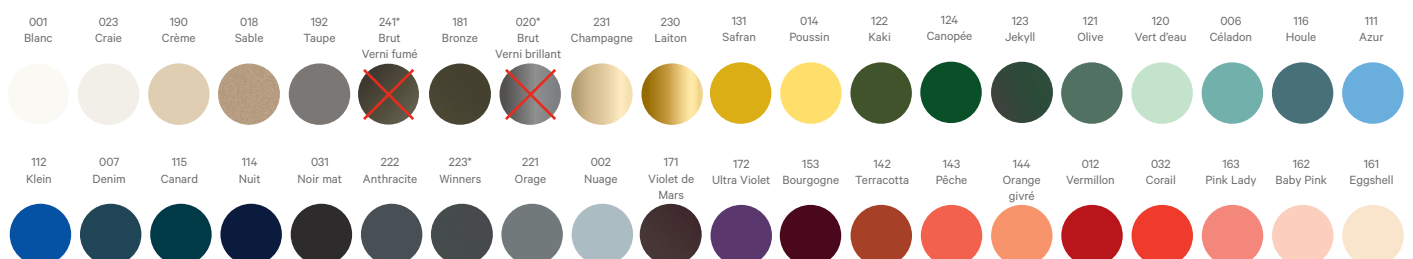

## Lampe à poser 3 Table lamp 3

-  Acier | Steel
-  Diffuseur en verre sablé  
Sandblasted glass diffuser
-  Usage intérieur | Indoor use
-  3 Kg
-  Peinture poudre époxy  
Epoxy powder coating
-  220 - 240 V
-  40 Watts max.
-  Tube Led S14d - 275 lm - 3,2 W - 2700 K  
Led tube S14d - 275 lm - 3,2 W - 2700 K
-  Cordon PVC transparent 2 m,  
interrupteur et prise secteur  
2 m transparent PVC cable,  
with switch and plug
-  Livré monté | Already assembled
-  Fabriqué en France  
Made in France

## Coloris disponibles | Available colors