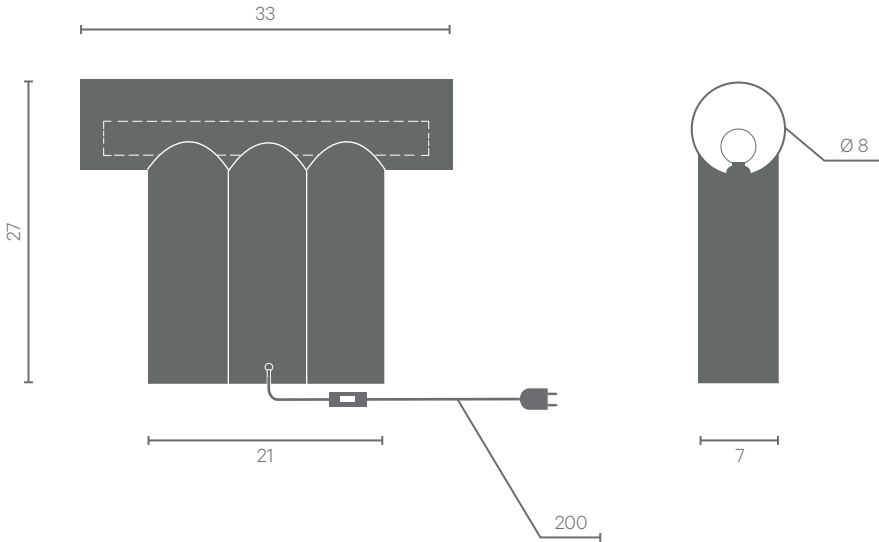

# Multitude

Design  
PaulinePlusLuis

Fiche Technique  
Technical sheet

Lampe à poser | *Table lamp*

## Lampe à poser 3 Table lamp 3

-  Acier | Steel
-  Diffuseur en verre sablé  
Sandblasted glass diffuser
-  Usage intérieur | Indoor use
-  3 Kg
-  Peinture poudre époxy  
Epoxy powder coating
-  220 - 240 V
-  40 Watts max.
-  Tube Led S14d - 275 lm - 3,2 W - 2700 K  
Led tube S14d - 275 lm - 3,2 W - 2700 K
-  Cordon PVC transparent 2 m,  
interrupteur et prise secteur  
2 m transparent PVC cable,  
with switch and plug
-  Livré monté | Already assembled
-  Fabriqué en France  
Made in France

## Lampe à poser 5 Table lamp 5

- Acier | Steel
- Diffuseur en verre sablé  
Sandblasted glass diffuser
- Usage intérieur | Indoor use
- 3,5 Kg
- Peinture poudre époxy  
Epoxy powder coating
- 220 - 240 V
- 40 Watts max.
- Tube Led S14d - 470 lm - 4,9 W - 2700 K  
Led tube S14d - 470 lm - 4,9 W - 2700 K
- Cordon PVC transparent 2 m,  
interrupteur et prise secteur  
2 m transparent PVC cable,  
with switch and plug
- Livré monté | Already assembled
- Fabriqué en France  
Made in France